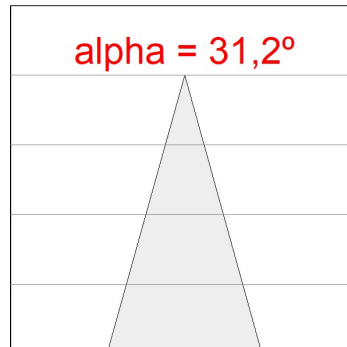

DATOS FOTOMÉTRICOS :

HD1RE40FL840NBB
 $\eta = 100\%$
 $I_{max} = 2913 \text{ cd/klm}$
UTE:
CIE: 101 100 100 100 100

H (m)	D (m)	E_{max}	E_{med}
1	0,56	11164	7562
2	1,12	2791	1891
3	1,67	1240	840
4	2,23	698	473