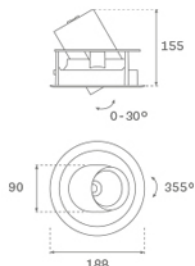

HD1RE40FL840NBB

HANCE DOWN REC 4000 NW FL BK.

Descripción:

Downlight empotrado multidireccional modelo HANCE DOWN REC 4000 NW FL BK. de la marca LAMP. Cuerpo y marco fabricados en inyección de aluminio en negro texturizado y aros embellecedores en inyección de policarbonato en negro. Disipación pasiva para una correcta gestión térmica. Modelo con LED COB con una temperatura de color blanco neutro y equipo electrónico incorporado. Reflector de aluminio de alta pureza Flood. Permite un giro de 355° y una inclinación de hasta 30°. Clase de aislamiento II.

Acabado: Negro texturizado RAL 9011

Peso: 1.360 g

Instalación: Empotrado

**CARACTERÍSTICAS TÉCNICAS:**

Flujo de salida:	3.845 lm	K:	4000
Plum:	37,6W	IRC:	80
Eficacia:	102,3 lm/w	MacAdam:	3
Fuente de Luz:	COB	Alimentación:	220-240V 50/60Hz
Horas de vida led:	50.000 L80 B10 (Ta=25°C)	Equipo:	Electrónico
Pled:	34W		

Tolerancia del flujo de salida +/- 10%

**Opciones Personalizables:**

DATOS FOTOMÉTRICOS :

HD1RE40FL840NBB
 $\eta = 100\%$
 $I_{max} = 2913 \text{ cd/klm}$
 UTE:
 CIE: 101 100 100 100 100

H (m)	D (m)	E _{max}	E _{med}
1	0,56	11164	7562
2	1,12	2791	1891
3	1,67	1240	840
4	2,23	698	473