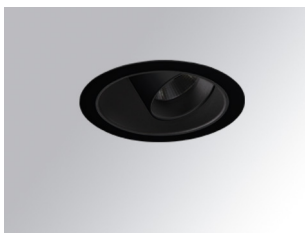

HD1RE40FL840NBB

HANCE DOWN REC 4000 NW FL BK.

Descripción:

Downlight empotrado multidireccional modelo HANCE DOWN REC 4000 NW FL BK. de la marca LAMP. Cuerpo y marco fabricados en inyección de aluminio en negro texturizado y aros embellecedores en inyección de policarbonato en negro. Disipación pasiva para una correcta gestión térmica. Modelo con LED COB con una temperatura de color blanco neutro y equipo electrónico incorporado. Reflector de aluminio de alta pureza Flood. Permite un giro de 355° y una inclinación de hasta 30°. Clase de aislamiento II.

Acabado: Negro texturizado RAL 9011

Peso: 1.360 g

Instalación: Empotrado

**CARACTERÍSTICAS TÉCNICAS:**

Flujo de salida:	3.845 lm	K:	4000
Plum:	37,6W	IRC:	80
Eficacia:	102,3 lm/w	MacAdam:	3
Fuente de Luz:	COB	Alimentación:	220-240V 50/60Hz
Horas de vida led:	50.000 L80 B10 (Ta=25°C)	Equipo:	Electrónico
Pled:	34W		