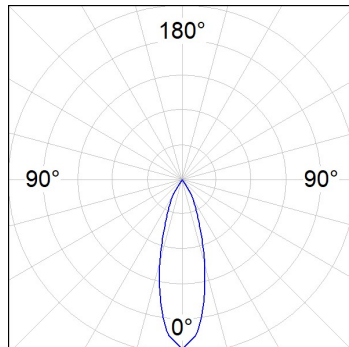

HD1RE40FL840NBB

HANCE DOWN REC 4000 NW FL BK.

Descripción:

Downlight empotrado multidireccional modelo HANCE DOWN REC 4000 NW FL BK. de la marca LAMP. Cuerpo y marco fabricados en inyección de aluminio en negro texturizado y aros embellecedores en inyección de policarbonato en negro. Disipación pasiva para una correcta gestión térmica. Modelo con LED COB con una temperatura de color blanco neutro y equipo electrónico incorporado. Reflector de aluminio de alta pureza Flood. Permite un giro de 355° y una inclinación de hasta 30°. Clase de aislamiento II.

Acabado: Negro texturizado RAL 9011

Peso: 1.360 g

Instalación: Empotrado

**CARACTERÍSTICAS TÉCNICAS:**

Flujo de salida:	3.845 lm	K:	4000
Plum:	37,6W	IRC:	80
Eficacia:	102,3 lm/w	MacAdam:	3
Fuente de Luz:	COB	Alimentación:	220-240V 50/60Hz
Horas de vida led:	50.000 L80 B10 (Ta=25°C)	Equipo:	Electrónico
Pled:	34W		

Tolerancia del flujo de salida +/- 10%

**Opciones Personalizables:**

DATOS FOTOMÉTRICOS :

HD1RE40FL840NBB
 $\eta = 100\%$
 $I_{max} = 2913 \text{ cd/klm}$
 UTE:
 CIE: 101 100 100 100 100

H (m)	D (m)	E _{max}	E _{med}
1	0,56	11164	7562
2	1,12	2791	1891
3	1,67	1240	840
4	2,23	698	473