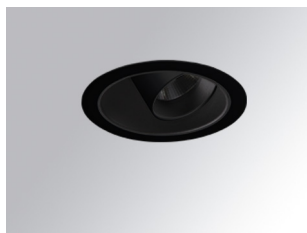

HD1RE30MF840NBB

HANCE DOWN REC 3000 NW MFL BK.

Description:

Downlight encastré multidirectionnel modèle HANCE DOWN REC 3000 NW MFL BK. de la marque LAMP. Corps et cadre fabriqués en aluminium injecté en noir texturé et anneaux en polycarbonate injecté en noir. Dissipation passive pour une gestion thermique appropriée. Modèle avec LED COB avec une température de couleur blanc neutre et équipement électronique incorporé. Réflecteur d'aluminium d'haute pureté Medium Flood. Il permet une rotation de 355° et une inclinaison jusqu'à 30°. Classe d'isolation II.

Finition: Noir texturé RAL 9011

Poids: 1.360 g

Installation: Encastré

SPÉCIFICATIONS TECHNIQUES:

Flux lumineux:	2.933 lm	°K :	4000
Plum:	28,2W	IRC :	80
Efficacité:	104 lm/w	MacAdam:	3
Type:	COB	Alimentation:	220-240V 50/60Hz
Durée de vie LED:	50.000 L80 B10 (Ta=25°C)	Équipement:	Électronique
Puissance:	25W		