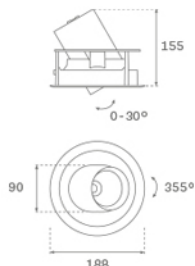

HD1RE30MF840NBB

HANCE DOWN REC 3000 NW MFL BK.

Description:

Downlight encastré multidirectionnel modèle HANCE DOWN REC 3000 NW MFL BK. de la marque LAMP. Corps et cadre fabriqués en aluminium injecté en noir texturé et anneaux en polycarbonate injecté en noir. Dissipation passive pour une gestion thermique appropriée. Modèle avec LED COB avec une température de couleur blanc neutre et équipement électronique incorporé. Réflecteur d'aluminium d'haute pureté Medium Flood. Il permet une rotation de 355° et une inclinaison jusqu'à 30°. Classe d'isolation II.

Finition: Noir texturé RAL 9011

Poids: 1.360 g

Installation: Encastré

SPÉCIFICATIONS TECHNIQUES:

Flux lumineux:	2.933 lm	°K :	4000
Plum:	28,2W	IRC :	80
Efficacité:	104 lm/w	MacAdam:	3
Type:	COB	Alimentation:	220-240V 50/60Hz
Durée de vie LED:	50.000 L80 B10 (Ta=25°C)	Équipement:	Électronique
Puissance:	25W		

Tolérance de flux lumineux +/- 10%

OPTIONS PERSONNALISABLES:

DONNÉES PHOTOMÉTRIQUES :

ACCESSOIRES :

Optique

Code produit:

HSCU75

Description: