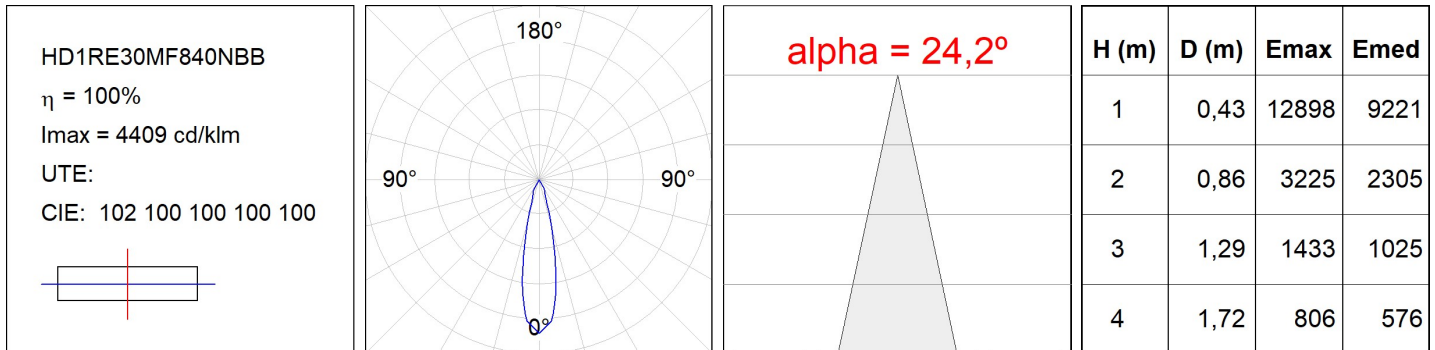

Finition: Noir texturé RAL 9011

Poids: 1.360 g

Installation: Encastré

SPÉCIFICATIONS TECHNIQUES:

Flux lumineux:	2.933 lm	°K :	4000
Plum:	28,2W	IRC :	80
Efficacité:	104 lm/w	MacAdam:	3
Type:	COB	Alimentation:	220-240V 50/60Hz
Durée de vie LED:	50.000 L80 B10 (Ta=25°C)	Équipement:	Électronique
Puissance:	25W		

Tolérance de flux lumineux +/- 10%

OPTIONS PERSONNALISABLES:

DONNÉES PHOTOMÉTRIQUES :

ACCESSOIRES :

Optique

Code produit:

HSCU75

Description: