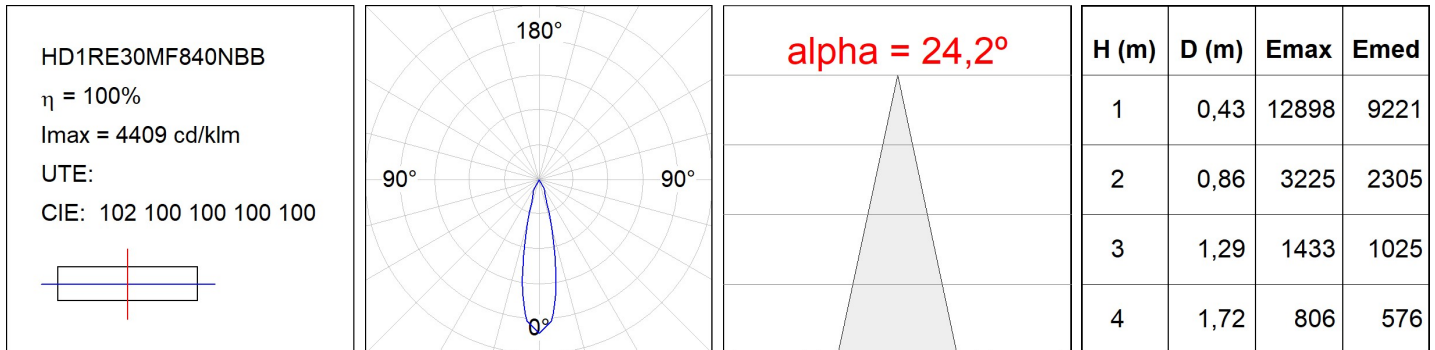

Acabado: Negro texturizado RAL 9011

Peso: 1.360 g

Instalación: Empotrado

**CARACTERÍSTICAS TÉCNICAS:**

Flujo de salida:	2.933 lm	K:	4000
Plum:	28,2W	IRC:	80
Eficacia:	104 lm/w	MacAdam:	3
Fuente de Luz:	COB	Alimentación:	220-240V 50/60Hz
Horas de vida led:	50.000 L80 B10 (Ta=25°C)	Equipo:	Electrónico
Pled:	25W		

Tolerancia del flujo de salida +/- 10%

**Opciones Personalizables:**

DATOS FOTOMÉTRICOS :

ACCESORIOS :

Óptico

Cód. producto:

HSCU75

Descripción: