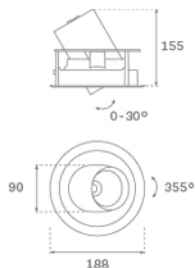

HD1RE30MF840NBB

HANCE DOWN REC 3000 NW MFL BK.

Descripción:

Downlight empotrado multidireccional modelo HANCE DOWN REC 3000 NW MFL BK. de la marca LAMP. Cuerpo y marco fabricados en inyección de aluminio en negro texturizado y aros embellecedores en inyección de policarbonato en negro. Disipación pasiva para una correcta gestión térmica. Modelo con LED COB con una temperatura de color blanco neutro y equipo electrónico incorporado. Reflector de aluminio de alta pureza Medium Flood. Permite un giro de 355° y una inclinación de hasta 30°. Clase de aislamiento II.

Acabado: Negro texturizado RAL 9011

Peso: 1.360 g

Instalación: Empotrado

**CARACTERÍSTICAS TÉCNICAS:**

Flujo de salida:	2.933 lm	K:	4000
Plum:	28,2W	IRC:	80
Eficacia:	104 lm/w	MacAdam:	3
Fuente de Luz:	COB	Alimentación:	220-240V 50/60Hz
Horas de vida led:	50.000 L80 B10 (Ta=25°C)	Equipo:	Electrónico
Pled:	25W		

Tolerancia del flujo de salida +/- 10%

**Opciones Personalizables:**

DATOS FOTOMÉTRICOS :

ACCESORIOS :

Óptico

Cód. producto:

HSCU75

Descripción: