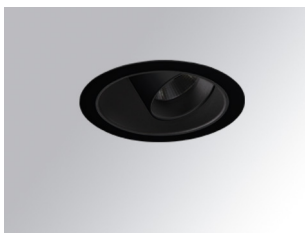

HD1RE30MF840NBB

HANCE DOWN REC 3000 NW MFL BK.

Descripción:

Downlight empotrado multidireccional modelo HANCE DOWN REC 3000 NW MFL BK. de la marca LAMP. Cuerpo y marco fabricados en inyección de aluminio en negro texturizado y aros embellecedores en inyección de policarbonato en negro. Disipación pasiva para una correcta gestión térmica. Modelo con LED COB con una temperatura de color blanco neutro y equipo electrónico incorporado. Reflector de aluminio de alta pureza Medium Flood. Permite un giro de 355° y una inclinación de hasta 30°. Clase de aislamiento II.

Acabado: Negro texturizado RAL 9011

Peso: 1.360 g

Instalación: Empotrado

**CARACTERÍSTICAS TÉCNICAS:**

Flujo de salida:	2.933 lm	K:	4000
Plum:	28,2W	IRC:	80
Eficacia:	104 lm/w	MacAdam:	3
Fuente de Luz:	COB	Alimentación:	220-240V 50/60Hz
Horas de vida led:	50.000 L80 B10 (Ta=25°C)	Equipo:	Electrónico
Pled:	25W		