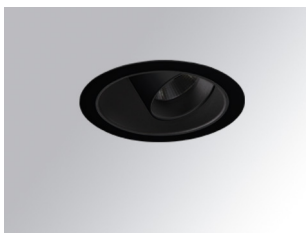

HD1RE30FL840NBB

HANCE DOWN REC 3000 NW FL BK.

Description:

Downlight encastré multidirectionnel modèle HANCE DOWN REC 3000 NW FL BK. de la marque LAMP. Corps et cadre fabriqués en aluminium injecté en noir texturé et anneaux en polycarbonate injecté en noir. Dissipation passive pour une gestion thermique appropriée. Modèle avec LED COB avec une température de couleur blanc neutre et équipement électronique incorporé. Réflecteur d'aluminium d'haute pureté Flood. Il permet une rotation de 355° et une inclinaison jusqu'à 30°. Classe d'isolation II.

Finition: Noir texturé RAL 9011

Poids: 1.360 g

Installation: Encastré

SPÉCIFICATIONS TECHNIQUES:

Flux lumineux:	2.854 lm	°K :	4000
Plum:	28,2W	IRC :	80
Efficacité:	101,2 lm/w	MacAdam:	3
Type:	COB	Alimentation:	220-240V 50/60Hz
Durée de vie LED:	50.000 L80 B10 (Ta=25°C)	Équipement:	Électronique
Puissance:	25W		