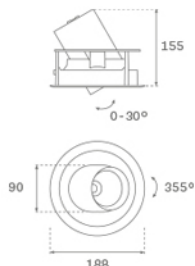

HD1RE30FL840NBB

HANCE DOWN REC 3000 NW FL BK.

Description:

Downlight encastré multidirectionnel modèle HANCE DOWN REC 3000 NW FL BK. de la marque LAMP. Corps et cadre fabriqués en aluminium injecté en noir texturé et anneaux en polycarbonate injecté en noir. Dissipation passive pour une gestion thermique appropriée. Modèle avec LED COB avec une température de couleur blanc neutre et équipement électronique incorporé. Réflecteur d'aluminium d'haute pureté Flood. Il permet une rotation de 355° et une inclinaison jusqu'à 30°. Classe d'isolation II.

Finition: Noir texturé RAL 9011

Poids: 1.360 g

Installation: Encastré

SPÉCIFICATIONS TECHNIQUES:

Flux lumineux:	2.854 lm	°K :	4000
Plum:	28,2W	IRC :	80
Efficacité:	101,2 lm/w	MacAdam:	3
Type:	COB	Alimentation:	220-240V 50/60Hz
Durée de vie LED:	50.000 L80 B10 (Ta=25°C)	Équipement:	Électronique
Puissance:	25W		