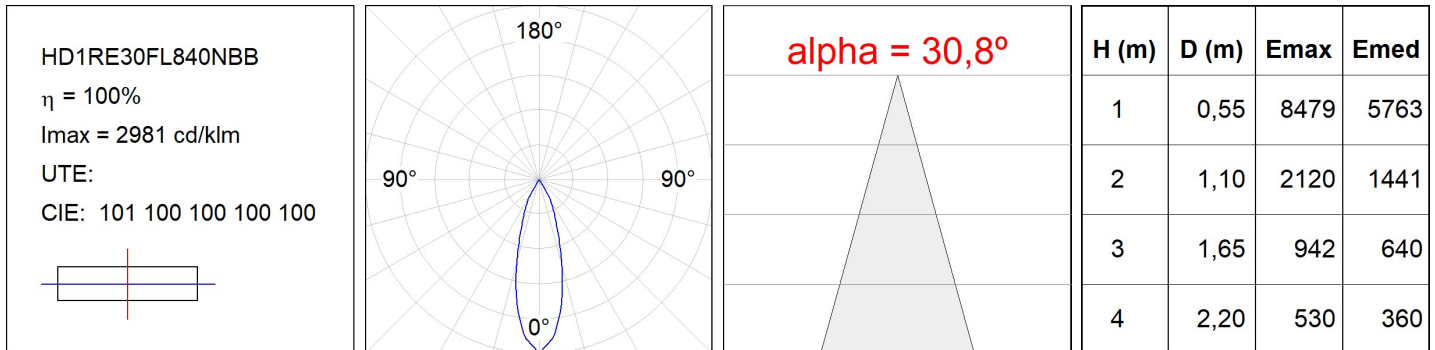

Acabado: Negro texturizado RAL 9011

Peso: 1.360 g

Instalación: Empotrado

CARACTERÍSTICAS TÉCNICAS:

Flujo de salida:	2.854 lm	K:	4000
Plum:	28,2W	IRC:	80
Eficacia:	101,2 lm/w	MacAdam:	3
Fuente de Luz:	COB	Alimentación:	220-240V 50/60Hz
Horas de vida led:	50.000 L80 B10 (Ta=25°C)	Equipo:	Electrónico
Pled:	25W		

Tolerancia del flujo de salida +/- 10%

Opciones Personalizables:

DATOS FOTOMÉTRICOS :

ACCESORIOS :

Óptico

Cód. producto:

HSCU75

Descripción: