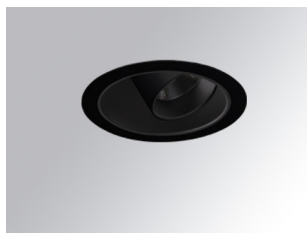

HD1RE30FL840NBB

HANCE DOWN REC 3000 NW FL BK.

Descripción:

Downlight empotrado multidireccional modelo HANCE DOWN REC 3000 NW FL BK. de la marca LAMP. Cuerpo y marco fabricados en inyección de aluminio en negro texturizado y aros embellecedores en inyección de policarbonato en negro. Disipación pasiva para una correcta gestión térmica. Modelo con LED COB con una temperatura de color blanco neutro y equipo electrónico incorporado. Reflector de aluminio de alta pureza Flood. Permite un giro de 355° y una inclinación de hasta 30°. Clase de aislamiento II.

Acabado: Negro texturizado RAL 9011

Peso: 1.360 g

Instalación: Empotrado

CARACTERÍSTICAS TÉCNICAS:

Flujo de salida:	2.854 lm	K:	4000
Plum:	28,2W	IRC:	80
Eficacia:	101,2 lm/w	MacAdam:	3
Fuente de Luz:	COB	Alimentación:	220-240V 50/60Hz
Horas de vida led:	50.000 L80 B10 (Ta=25°C)	Equipo:	Electrónico
Pled:	25W		