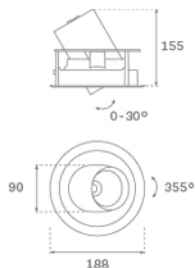

HD1RE30FL840NBB

HANCE DOWN REC 3000 NW FL BK.

Descripción:

Downlight empotrado multidireccional modelo HANCE DOWN REC 3000 NW FL BK. de la marca LAMP. Cuerpo y marco fabricados en inyección de aluminio en negro texturizado y aros embellecedores en inyección de policarbonato en negro. Disipación pasiva para una correcta gestión térmica. Modelo con LED COB con una temperatura de color blanco neutro y equipo electrónico incorporado. Reflector de aluminio de alta pureza Flood. Permite un giro de 355° y una inclinación de hasta 30°. Clase de aislamiento II.

Acabado: Negro texturizado RAL 9011

Peso: 1.360 g

Instalación: Empotrado

CARACTERÍSTICAS TÉCNICAS:

Flujo de salida:	2.854 lm	K:	4000
Plum:	28,2W	IRC:	80
Eficacia:	101,2 lm/w	MacAdam:	3
Fuente de Luz:	COB	Alimentación:	220-240V 50/60Hz
Horas de vida led:	50.000 L80 B10 (Ta=25°C)	Equipo:	Electrónico
Pled:	25W		

Tolerancia del flujo de salida +/- 10%

Opciones Personalizables:

DATOS FOTOMÉTRICOS :

ACCESORIOS :

Óptico

Cód. producto:

HSCU75

Descripción: