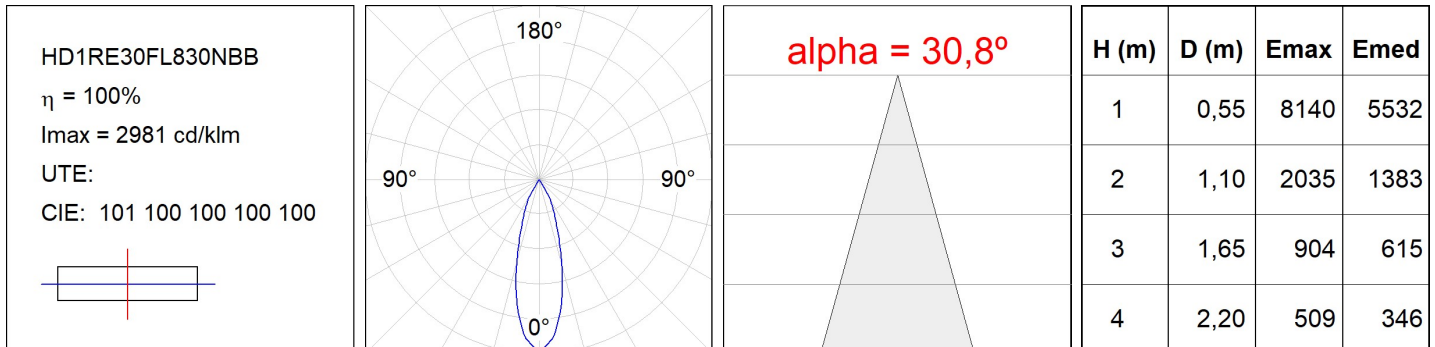

Finition: Noir texturé RAL 9011

Poids: 1.360 g

Installation: Encastré

SPÉCIFICATIONS TECHNIQUES:

Flux lumineux:	2.740 lm	°K :	3000
Plum:	28,2W	IRC :	80
Efficacité:	97,2 lm/w	MacAdam:	3
Type:	COB	Alimentation:	220-240V 50/60Hz
Durée de vie LED:	50.000 L80 B10 (Ta=25°C)	Équipement:	Électronique
Puissance:	25W		

Tolérance de flux lumineux +/- 10%

OPTIONS PERSONNALISABLES:

DONNÉES PHOTOMÉTRIQUES :

ACCESSOIRES :

Optique

Code produit:

HSCU75

Description: