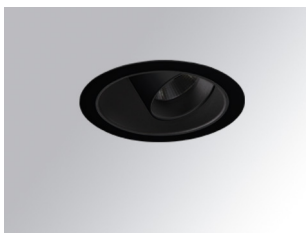

HD1RE30FL830NBB

HANCE DOWN REC 3000 WW FL BK.

Description:

Downlight encastré multidirectionnel modèle HANCE DOWN REC 3000 WW FL BK. de la marque LAMP. Corps et cadre fabriqués en aluminium injecté en noir texturé et anneaux en polycarbonate injecté en noir. Dissipation passive pour une gestion thermique appropriée. Modèle avec LED COB avec une température de couleur blanc chaud et équipement électronique incorporé. Réflecteur d'aluminium d'haute pureté Flood. Il permet une rotation de 355° et une inclinaison jusqu'à 30°. Classe d'isolation II.

Finition: Noir texturé RAL 9011

Poids: 1.360 g

Installation: Encastré

SPÉCIFICATIONS TECHNIQUES:

Flux lumineux:	2.740 lm	°K :	3000
Plum:	28,2W	IRC :	80
Efficacité:	97,2 lm/w	MacAdam:	3
Type:	COB	Alimentation:	220-240V 50/60Hz
Durée de vie LED:	50.000 L80 B10 (Ta=25°C)	Équipement:	Électronique
Puissance:	25W		