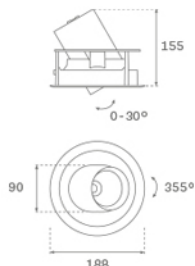

HD1RE30FL830NBB

HANCE DOWN REC 3000 WW FL BK.

Description:

Downlight encastré multidirectionnel modèle HANCE DOWN REC 3000 WW FL BK. de la marque LAMP. Corps et cadre fabriqués en aluminium injecté en noir texturé et anneaux en polycarbonate injecté en noir. Dissipation passive pour une gestion thermique appropriée. Modèle avec LED COB avec une température de couleur blanc chaud et équipement électronique incorporé. Réflecteur d'aluminium d'haute pureté Flood. Il permet une rotation de 355° et une inclinaison jusqu'à 30°. Classe d'isolation II.

Finition: Noir texturé RAL 9011

Poids: 1.360 g

Installation: Encastré

SPÉCIFICATIONS TECHNIQUES:

Flux lumineux:	2.740 lm	°K :	3000
Plum:	28,2W	IRC :	80
Efficacité:	97,2 lm/w	MacAdam:	3
Type:	COB	Alimentation:	220-240V 50/60Hz
Durée de vie LED:	50.000 L80 B10 (Ta=25°C)	Équipement:	Électronique
Puissance:	25W		

Tolérance de flux lumineux +/- 10%

OPTIONS PERSONNALISABLES:

DONNÉES PHOTOMÉTRIQUES :

ACCESSOIRES :

Optique

Code produit:

HSCU75

Description: