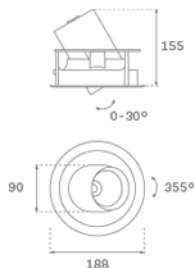

HD1RE30FL830NBB

HANCE DOWN REC 3000 WW FL BK.

Descripción:

Downlight empotrado multidireccional modelo HANCE DOWN REC 3000 WW FL BK. de la marca LAMP. Cuerpo y marco fabricados en inyección de aluminio en negro texturizado y aros embellecedores en inyección de policarbonato en negro. Disipación pasiva para una correcta gestión térmica. Modelo con LED COB con una temperatura de color blanco cálido y equipo electrónico incorporado. Reflector de aluminio de alta pureza Flood. Permite un giro de 355° y una inclinación de hasta 30°. Clase de aislamiento II.

Acabado: Negro texturizado RAL 9011

Peso: 1.360 g

Instalación: Empotrado

**CARACTERÍSTICAS TÉCNICAS:**

Flujo de salida:	2.740 lm	K:	3000
Plum:	28,2W	IRC:	80
Eficacia:	97,2 lm/w	MacAdam:	3
Fuente de Luz:	COB	Alimentación:	220-240V 50/60Hz
Horas de vida led:	50.000 L80 B10 (Ta=25°C)	Equipo:	Electrónico
Pled:	25W		

Tolerancia del flujo de salida +/- 10%

**Opciones Personalizables:**

DATOS FOTOMÉTRICOS :

HD1RE30FL830NBB
 $\eta = 100\%$
 $I_{max} = 2981 \text{ cd/klm}$
 UTE:
 CIE: 101 100 100 100 100

H (m)	D (m)	E _{max}	E _{med}
1	0,55	8140	5532
2	1,10	2035	1383
3	1,65	904	615
4	2,20	509	346