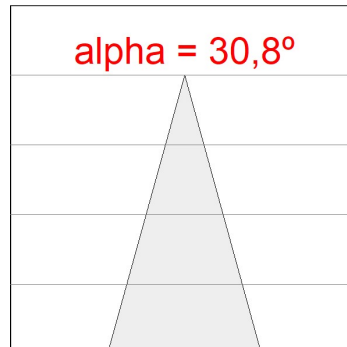

DATOS FOTOMÉTRICOS :

HD1RE30FL830NBB
 $\eta = 100\%$
 $I_{max} = 2981 \text{ cd/klm}$
UTE:
CIE: 101 100 100 100 100

H (m)	D (m)	E_{max}	E_{med}
1	0,55	8140	5532
2	1,10	2035	1383
3	1,65	904	615
4	2,20	509	346