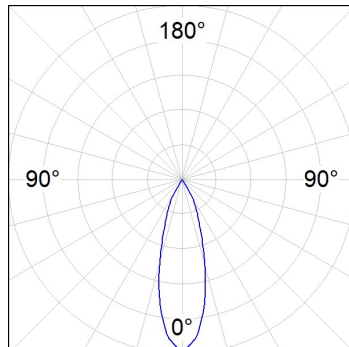

HD1RE30FL830NBB

HANCE DOWN REC 3000 WW FL BK.

Descripción:

Downlight empotrado multidireccional modelo HANCE DOWN REC 3000 WW FL BK. de la marca LAMP. Cuerpo y marco fabricados en inyección de aluminio en negro texturizado y aros embellecedores en inyección de policarbonato en negro. Disipación pasiva para una correcta gestión térmica. Modelo con LED COB con una temperatura de color blanco cálido y equipo electrónico incorporado. Reflector de aluminio de alta pureza Flood. Permite un giro de 355° y una inclinación de hasta 30°. Clase de aislamiento II.

Acabado: Negro texturizado RAL 9011

Peso: 1.360 g

Instalación: Empotrado

**CARACTERÍSTICAS TÉCNICAS:**

Flujo de salida:	2.740 lm	K:	3000
Plum:	28,2W	IRC:	80
Eficacia:	97,2 lm/w	MacAdam:	3
Fuente de Luz:	COB	Alimentación:	220-240V 50/60Hz
Horas de vida led:	50.000 L80 B10 (Ta=25°C)	Equipo:	Electrónico
Pled:	25W		

Tolerancia del flujo de salida +/- 10%

**Opciones Personalizables:**

DATOS FOTOMÉTRICOS :

HD1RE30FL830NBB
 $\eta = 100\%$
 $I_{max} = 2981 \text{ cd/klm}$
 UTE:
 CIE: 101 100 100 100 100

H (m)	D (m)	E _{max}	E _{med}
1	0,55	8140	5532
2	1,10	2035	1383
3	1,65	904	615
4	2,20	509	346