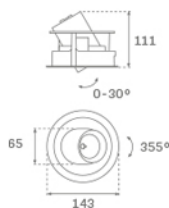

HD1RE20FL840NBB

HANCE DOWN REC 2000 NW FL BK.

Description:

Downlight encastré multidirectionnel modèle HANCE DOWN REC 2000 NW FL BK. de la marque LAMP. Corps et cadre fabriqués en aluminium injecté en noir texturé et anneaux en polycarbonate injecté en noir. Dissipation passive pour une gestion thermique appropriée. Modèle avec LED COB avec une température de couleur blanc neutre et équipement électronique incorporé. Réflecteur d'aluminium d'haute pureté Flood. Il permet une rotation de 355° et une inclinaison jusqu'à 30°. Classe d'isolation II.

Finition: Noir texturé RAL 9011

Poids: 720 g

Installation: Encastré

SPÉCIFICATIONS TECHNIQUES:

Flux lumineux:	1.531 lm	°K :	4000
Plum:	20,7W	IRC :	80
Efficacité:	74 lm/w	MacAdam:	3
Type:	COB	Alimentation:	220-240V 50/60Hz
Durée de vie LED:	50.000 L80 B10 (Ta=25°C)	Équipement:	Électronique
Puissance:	18W		