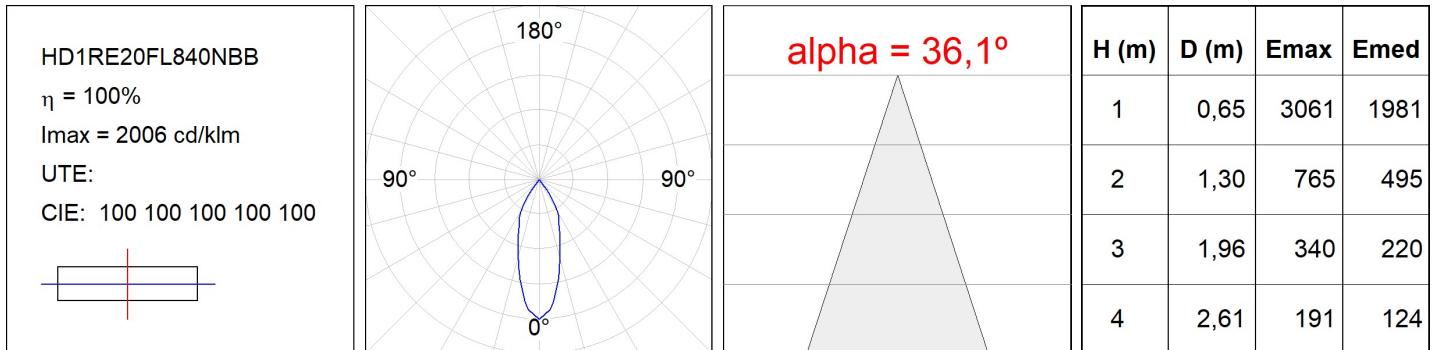

Finition: Noir texturé RAL 9011

Poids: 720 g

Installation: Encastré

SPÉCIFICATIONS TECHNIQUES:

Flux lumineux:	1.531 lm	°K :	4000
Plum:	20,7W	IRC :	80
Efficacité:	74 lm/w	MacAdam:	3
Type:	COB	Alimentation:	220-240V 50/60Hz
Durée de vie LED:	50.000 L80 B10 (Ta=25°C)	Équipement:	Électronique
Puissance:	18W		

Tolérance de flux lumineux +/- 10%

OPTIONS PERSONNALISABLES:

DONNÉES PHOTOMÉTRIQUES :

ACCESSOIRES :

Optique

Code produit:

HSCU50

Description: