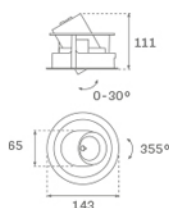

HD1RE20FL830NBB

HANCE DOWN REC 2000 WW FL BK.

Description:

Downlight encastré multidirectionnel modèle HANCE DOWN REC 2000 WW FL BK. de la marque LAMP. Corps et cadre fabriqués en aluminium injecté en noir texturé et anneaux en polycarbonate injecté en noir. Dissipation passive pour une gestion thermique appropriée. Modèle avec LED COB avec une température de couleur blanc chaud et équipement électronique incorporé. Réflecteur d'aluminium d'haute pureté Flood. Il permet une rotation de 355° et une inclinaison jusqu'à 30°. Classe d'isolation II.

Finition: Noir texturé RAL 9011

Poids: 720 g

Installation: Encastré

SPÉCIFICATIONS TECHNIQUES:

Flux lumineux:	1.445 lm	°K :	3000
Plum:	20,7W	IRC :	80
Efficacité:	69,8 lm/w	MacAdam:	3
Type:	COB	Alimentation:	220-240V 50/60Hz
Durée de vie LED:	50.000 L80 B10 (Ta=25°C)	Équipement:	Électronique
Puissance:	18W		

Tolérance de flux lumineux +/- 10%

OPTIONS PERSONNALISABLES:

DONNÉES PHOTOMÉTRIQUES :

HD1RE20FL830NBB
 $\eta = 100\%$
 $I_{max} = 2006 \text{ cd/klm}$
 UTE:
 CIE: 100 100 100 100 100

H (m)	D (m)	E _{max}	E _{med}
1	0,65	2890	1870
2	1,30	723	468
3	1,96	321	208
4	2,61	181	117