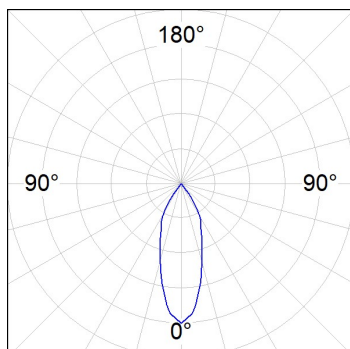

Finition: Noir texturé RAL 9011

Poids: 720 g

Installation: Encastré

SPÉCIFICATIONS TECHNIQUES:

Flux lumineux:	1.445 lm	°K :	3000
Plum:	20,7W	IRC :	80
Efficacité:	69,8 lm/w	MacAdam:	3
Type:	COB	Alimentation:	220-240V 50/60Hz
Durée de vie LED:	50.000 L80 B10 (Ta=25°C)	Équipement:	Électronique
Puissance:	18W		

Tolérance de flux lumineux +/- 10%

OPTIONS PERSONNALISABLES:

DONNÉES PHOTOMÉTRIQUES :

HD1RE20FL830NBB
 $\eta = 100\%$
 $I_{max} = 2006 \text{ cd/klm}$
 UTE:
 CIE: 100 100 100 100 100

H (m)	D (m)	E _{max}	E _{med}
1	0,65	2890	1870
2	1,30	723	468
3	1,96	321	208
4	2,61	181	117