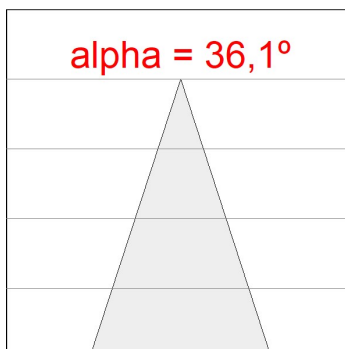

Tolérance de flux lumineux +/- 10%

OPTIONS PERSONNALISABLES:

DONNÉES PHOTOMÉTRIQUES :

HD1RE20FL830NBB
 $\eta = 100\%$
 $I_{max} = 2006 \text{ cd/klm}$
 UTE:
 CIE: 100 100 100 100 100

H (m)	D (m)	E _{max}	E _{med}
1	0,65	2890	1870
2	1,30	723	468
3	1,96	321	208
4	2,61	181	117