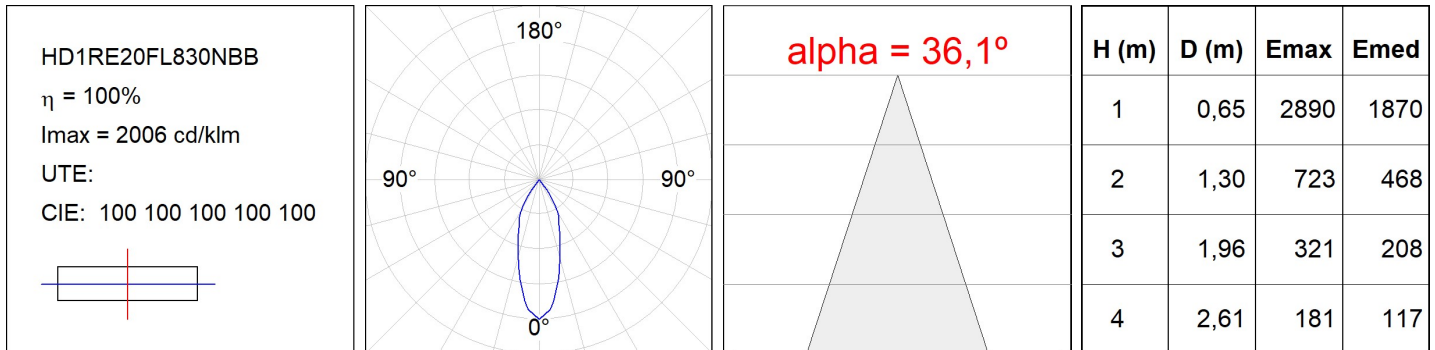

Acabado: Negro texturizado RAL 9011

Peso: 720 g

Instalación: Empotrado

**CARACTERÍSTICAS TÉCNICAS:**

Flujo de salida:	1.445 lm	K:	3000
Plum:	20,7W	IRC:	80
Eficacia:	69,8 lm/w	MacAdam:	3
Fuente de Luz:	COB	Alimentación:	220-240V 50/60Hz
Horas de vida led:	50.000 L80 B10 (Ta=25°C)	Equipo:	Electrónico
Pled:	18W		

Tolerancia del flujo de salida +/- 10%

**Opciones Personalizables:**

DATOS FOTOMÉTRICOS :

ACCESORIOS :

Óptico

Cód. producto:

HSCU50

Descripción: