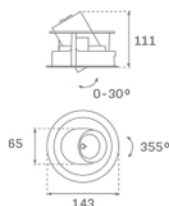

HD1RE20FL830NBB

HANCE DOWN REC 2000 WW FL BK.

Descripción:

Downlight empotrado multidireccional modelo HANCE DOWN REC 2000 WW FL BK. de la marca LAMP. Cuerpo y marco fabricados en inyección de aluminio en negro texturizado y aros embellecedores en inyección de policarbonato en negro. Disipación pasiva para una correcta gestión térmica. Modelo con LED COB con una temperatura de color blanco cálido y equipo electrónico incorporado. Reflector de aluminio de alta pureza Flood. Permite un giro de 355° y una inclinación de hasta 30°. Clase de aislamiento II.

Acabado: Negro texturizado RAL 9011

Peso: 720 g

Instalación: Empotrado

**CARACTERÍSTICAS TÉCNICAS:**

Flujo de salida:	1.445 lm	K:	3000
Plum:	20,7W	IRC:	80
Eficacia:	69,8 lm/w	MacAdam:	3
Fuente de Luz:	COB	Alimentación:	220-240V 50/60Hz
Horas de vida led:	50.000 L80 B10 (Ta=25°C)	Equipo:	Electrónico
Pled:	18W		