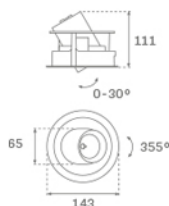

**Finition:** Noir texturé RAL 9011

**Poids:** 720 g

**Installation:** Encastré

**SPÉCIFICATIONS TECHNIQUES:**

<b>Flux lumineux:</b>	854 lm	<b>°K :</b>	4000
<b>Plum:</b>	7,7W	<b>IRC :</b>	80
<b>Efficacité:</b>	110,9 lm/w	<b>MacAdam:</b>	3
<b>Type:</b>	COB	<b>Alimentation:</b>	220-240V 50/60Hz
<b>Durée de vie LED:</b>	50.000 L90 B10 (Ta=25°C)	<b>Équipement:</b>	Électronique
<b>Puissance:</b>	7W		