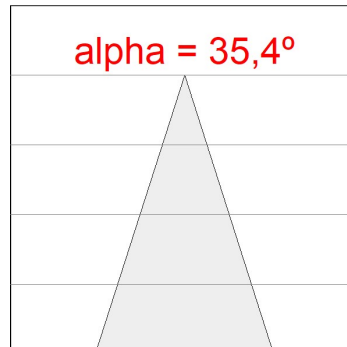

*Tolérance de flux lumineux +/- 10%*

**OPTIONS PERSONNALISABLES:**

**DONNÉES PHOTOMÉTRIQUES :**

HD1RE10FL840NBB  
 $\eta = 100\%$   
 $I_{max} = 2060 \text{ cd/klm}$   
 UTE:  
 CIE: 100 100 100 100 100

H (m)	D (m)	E <sub>max</sub>	E <sub>med</sub>
1	0,64	1516	986
2	1,28	379	247
3	1,92	168	110
4	2,56	95	62