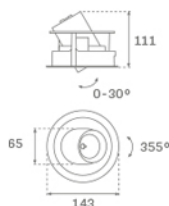

HD1RE10FL840NBB

**HANCE DOWN REC 1000 NW FL BK.**

**Description:**

Downlight encastré multidirectionnel modèle HANCE DOWN REC 1000 NW FL BK. de la marque LAMP. Corps et cadre fabriqués en aluminium injecté en noir texturé et anneaux en polycarbonate injecté en noir. Dissipation passive pour une gestion thermique appropriée. Modèle avec LED COB avec une température de couleur blanc neutre et équipement électronique incorporé. Réflecteur d'aluminium d'haute pureté Flood. Il permet une rotation de 355° et une inclinaison jusqu'à 30°. Classe d'isolation II.

**Finition:** Noir texturé RAL 9011

**Poids:** 720 g

**Installation:** Encastré

**SPÉCIFICATIONS TECHNIQUES:**

<b>Flux lumineux:</b>	738 lm	<b>°K :</b>	4000
<b>Plum:</b>	7,7W	<b>IRC :</b>	80
<b>Efficacité:</b>	95,8 lm/w	<b>MacAdam:</b>	3
<b>Type:</b>	COB	<b>Alimentation:</b>	220-240V 50/60Hz
<b>Durée de vie LED:</b>	50.000 L90 B10 (Ta=25°C)	<b>Équipement:</b>	Électronique
<b>Puissance:</b>	7W		

*Tolérance de flux lumineux +/- 10%*

**OPTIONS PERSONNALISABLES:**

**DONNÉES PHOTOMÉTRIQUES :**

HD1RE10FL840NBB  
 $\eta = 100\%$   
 $I_{max} = 2060 \text{ cd/klm}$   
 UTE:  
 CIE: 100 100 100 100 100

H (m)	D (m)	E <sub>max</sub>	E <sub>med</sub>
1	0,64	1516	986
2	1,28	379	247
3	1,92	168	110
4	2,56	95	62