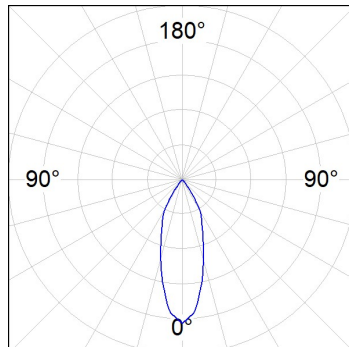

**Finition:** Noir texturé RAL 9011

**Poids:** 720 g

**Installation:** Encastré

**SPÉCIFICATIONS TECHNIQUES:**

<b>Flux lumineux:</b>	738 lm	<b>°K :</b>	4000
<b>Plum:</b>	7,7W	<b>IRC :</b>	80
<b>Efficacité:</b>	95,8 lm/w	<b>MacAdam:</b>	3
<b>Type:</b>	COB	<b>Alimentation:</b>	220-240V 50/60Hz
<b>Durée de vie LED:</b>	50.000 L90 B10 (Ta=25°C)	<b>Équipement:</b>	Électronique
<b>Puissance:</b>	7W		

*Tolérance de flux lumineux +/- 10%*

**OPTIONS PERSONNALISABLES:**

**DONNÉES PHOTOMÉTRIQUES :**

HD1RE10FL840NBB  
 $\eta = 100\%$   
 $I_{max} = 2060 \text{ cd/klm}$   
 UTE:  
 CIE: 100 100 100 100 100

H (m)	D (m)	E <sub>max</sub>	E <sub>med</sub>
1	0,64	1516	986
2	1,28	379	247
3	1,92	168	110
4	2,56	95	62