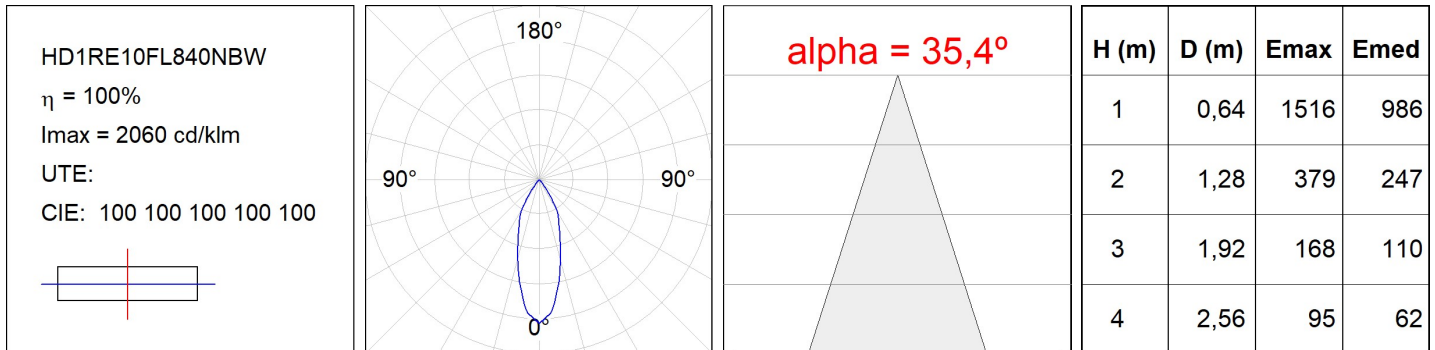

Acabado: Blanco texturizado RAL 9010

Peso: 720 g

Instalación: Empotrado

**CARACTERÍSTICAS TÉCNICAS:**

Flujo de salida:	738 lm	K:	4000
Plum:	7,7W	IRC:	80
Eficacia:	95,8 lm/w	MacAdam:	3
Fuente de Luz:	COB	Alimentación:	220-240V 50/60Hz
Horas de vida led:	50.000 L90 B10 (Ta=25°C)	Equipo:	Regulable DALI
Pled:	7W		

Tolerancia del flujo de salida +/- 10%

**Opciones Personalizables:**

DATOS FOTOMÉTRICOS :

ACCESORIOS :

Óptico

Cód. producto:

HSCU50

Descripción: