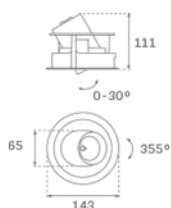

HD1RE10FL840DBW

HANCE DOWN REC 1000 NW FL DALI WH.

Descripción:

Downlight empotrado multidireccional modelo HANCE DOWN REC 1000 NW FL DALI WH. de la marca LAMP. Cuerpo y marco fabricados en inyección de aluminio en blanco texturizado y aros embellecedores en inyección de policarbonato en negro. Disipación pasiva para una correcta gestión térmica. Modelo con LED COB con una temperatura de color blanco neutro y equipo electrónico DALI incorporado. Reflector de aluminio de alta pureza Flood. Permite un giro de 355° y una inclinación de hasta 30°. Clase de aislamiento II.

Acabado: Blanco texturizado RAL 9010

Peso: 720 g

Instalación: Empotrado

**CARACTERÍSTICAS TÉCNICAS:**

Flujo de salida:	738 lm	K:	4000
Plum:	7,7W	IRC:	80
Eficacia:	95,8 lm/w	MacAdam:	3
Fuente de Luz:	COB	Alimentación:	220-240V 50/60Hz
Horas de vida led:	50.000 L90 B10 (Ta=25°C)	Equipo:	Regulable DALI
Pled:	7W		