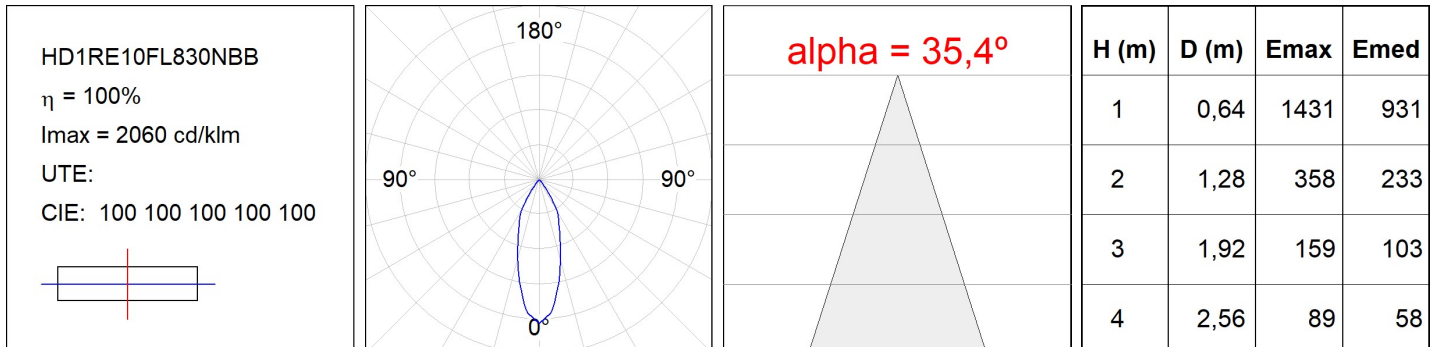

Finition: Noir texturé RAL 9011

Poids: 720 g

Installation: Encastré

SPÉCIFICATIONS TECHNIQUES:

Flux lumineux:	697 lm	°K :	3000
Plum:	7,7W	IRC :	80
Efficacité:	90,5 lm/w	MacAdam:	3
Type:	COB	Alimentation:	220-240V 50/60Hz
Durée de vie LED:	50.000 L90 B10 (Ta=25°C)	Équipement:	Électronique
Puissance:	7W		

Tolérance de flux lumineux +/- 10%

OPTIONS PERSONNALISABLES:

DONNÉES PHOTOMÉTRIQUES :

ACCESSOIRES :

Optique

Code produit:

HSCU50

Description: