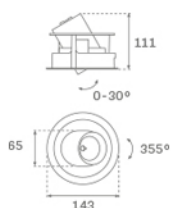

HD1RE10FL830NBB

HANCE DOWN REC 1000 WW FL BK.

Description:

Downlight encastré multidirectionnel modèle HANCE DOWN REC 1000 WW FL BK. de la marque LAMP. Corps et cadre fabriqués en aluminium injecté en noir texturé et anneaux en polycarbonate injecté en noir. Dissipation passive pour une gestion thermique appropriée. Modèle avec LED COB avec une température de couleur blanc chaud et équipement électronique incorporé. Réflecteur d'aluminium d'haute pureté Flood. Il permet une rotation de 355° et une inclinaison jusqu'à 30°. Classe d'isolation II.

Finition: Noir texturé RAL 9011

Poids: 720 g

Installation: Encastré

SPÉCIFICATIONS TECHNIQUES:

Flux lumineux:	697 lm	°K :	3000
Plum:	7,7W	IRC :	80
Efficacité:	90,5 lm/w	MacAdam:	3
Type:	COB	Alimentation:	220-240V 50/60Hz
Durée de vie LED:	50.000 L90 B10 (Ta=25°C)	Équipement:	Électronique
Puissance:	7W		