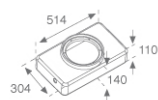

GAREBOB

GAP ACC. REC BOX

Description:

Accessoire pour luminaire d'extérieur encastrable modèle GAP ACC. REC BOX de la marque LAMP. Type boîtier encastrable pour béton.

Poids: 1.850 g