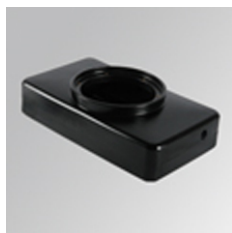

GAREBOB

GAP ACC. REC BOX

Description:

Accessoire pour luminaire d'extérieur encastrable modèle GAP ACC. REC BOX de la marque LAMP. Type boîtier encastrable pour béton.

Poids: 1.850 g