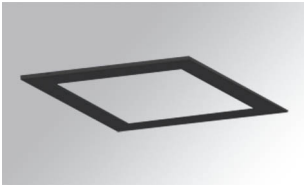

FRSQ235B

---

**DOMO SQ/KOMBIC SQ ACC. DECO FRAME BK.**

---

**Descripción:**

Accesorio para downlight empotrable modelo DOMO SQ/KOMBIC SQ ACC. DECO FRAME BK. de la marca LAMP. Tipo marco embellecedor. Marco fabricado de policarbonato lacado en color negro.

**Acabado:** Negro mate RAL 9011

**Dimensiones:** 235 x 235 x 20 mm

**Peso:** 220 g

---

**Instalación:**

---

**CARACTERÍSTICAS TÉCNICAS:**

---