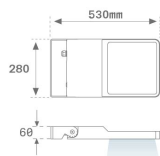

FL219SY840NG