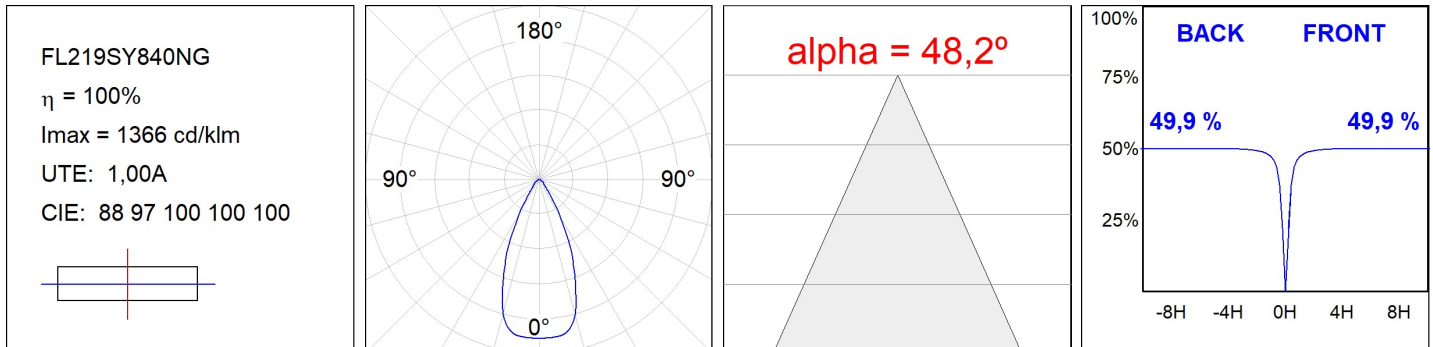

DONNÉES PHOTOMÉTRIQUES :