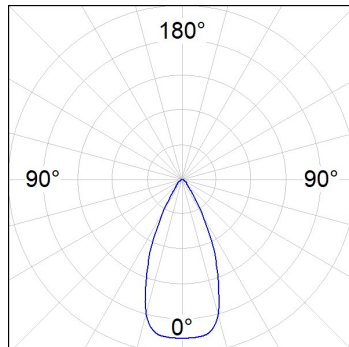

FLUT 280

FL219SY840NG

FLUT 280 G2 18700 8NW SYM GR.

Descripción:

Luminaria para adosar de exterior modelo FLUT 280 G2 SYM de la marca LAMP. Cuerpo fabricado en inyección de aluminio lacado y cristal y cristal templado serigrafiado. Rótula fabricada en acero inox AISI304 plegado. Baja altura del cuerpo de 60mm. Modelo para LED HI-POWER, color 4000K, CRI 80 y equipo electrónico incorporado. Con óptica simétrica. Con un grado de protección IP66, IK06. Clase de aislamiento I. Su rótula permite giros entre 90° y -30°. Horas vida: 75. 000 L80 B10. BUG Rate: B4 U0 G0, ULOR 0%. Acabados disponibles: Antracita y gris texturizado.

Acabado: Gris texturizado

Peso: 8.094 g

Superficie máx.expuesta al viento: 0,12 M2

Instalación: Superficie

CARACTERÍSTICAS TÉCNICAS:

Flujo de salida:	16.242 lm	K:	4000
Plum:	125,6W	IRC:	80
Eficacia:	129,3 lm/w	MacAdam:	4
Fuente de Luz:	HIGH POWER LED	Alimentación:	220-240V 50/60Hz
Horas de vida led:	75.000 L80 B10 (Ta=25°C)	Equipo:	Electrónico
Pled:	118W		

Tolerancia del flujo de salida +/- 10%

Opciones Personalizables:

DATOS FOTOMÉTRICOS :

FL219SY840NG
 $\eta = 100\%$
 $I_{max} = 1366 \text{ cd/klm}$
UTE: 1,00A
CIE: 88 97 100 100 100

ACCESORIOS :

Soporte

Cód. producto:
COARDB120A
COARIN120A