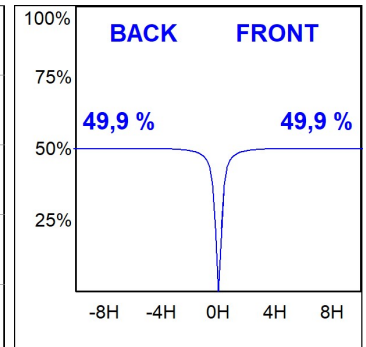

Acabado: Gris texturizado

Peso: 8.094 g

Superficie máx.expuesta al viento: 0,12 M2

Instalación: Superficie

CARACTERÍSTICAS TÉCNICAS:

Flujo de salida:	16.242 lm	K:	4000
Plum:	125,6W	IRC:	80
Eficacia:	129,3 lm/w	MacAdam:	4
Fuente de Luz:	HIGH POWER LED	Alimentación:	220-240V 50/60Hz
Horas de vida led:	75.000 L80 B10 (Ta=25°C)	Equipo:	Electrónico
Pled:	118W		

Tolerancia del flujo de salida +/- 10%

Opciones Personalizables:

DATOS FOTOMÉTRICOS :

FL219SY840NG
 $\eta = 100\%$
 $I_{max} = 1366 \text{ cd/klm}$
UTE: 1,00A
CIE: 88 97 100 100 100

ACCESORIOS :

Soporte

Cód. producto:
COARDB120A
COARIN120A