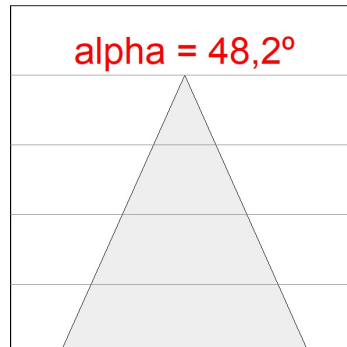

Acabado: Gris texturizado

Peso: 8.094 g

Superficie máx.expuesta al viento: 0,12 M2

Instalación: Superficie

CARACTERÍSTICAS TÉCNICAS:

Flujo de salida:	16.242 lm	K:	4000
Plum:	125,6W	IRC:	80
Eficacia:	129,3 lm/w	MacAdam:	4
Fuente de Luz:	HIGH POWER LED	Alimentación:	220-240V 50/60Hz
Horas de vida led:	75.000 L80 B10 (Ta=25°C)	Equipo:	Electrónico
Pled:	118W		

Tolerancia del flujo de salida +/- 10%

Opciones Personalizables:

DATOS FOTOMÉTRICOS :

FL219SY840NG
 $\eta = 100\%$
 $I_{max} = 1366 \text{ cd/klm}$
UTE: 1,00A
CIE: 88 97 100 100 100

ACCESORIOS :

Soporte

Cód. producto:
COARDB120A
COARIN120A