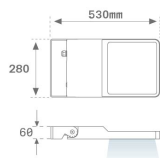

FLUT 280

FL219SY840NG

FLUT 280 G2 18700 8NW SYM GR.

Descripción:

Luminaria para adosar de exterior modelo FLUT 280 G2 SYM de la marca LAMP. Cuerpo fabricado en inyección de aluminio lacado y cristal y cristal templado serigrafiado. Rótula fabricada en acero inox AISI304 plegado. Baja altura del cuerpo de 60mm. Modelo para LED HI-POWER, color 4000K, CRI 80 y equipo electrónico incorporado. Con óptica simétrica. Con un grado de protección IP66, IK06. Clase de aislamiento I. Su rótula permite giros entre 90° y -30°. Horas vida: 75. 000 L80 B10. BUG Rate: B4 U0 G0, ULOR 0%. Acabados disponibles: Antracita y gris texturizado.

Acabado: Gris texturizado

Peso: 8.094 g

Superficie máx.expuesta al viento: 0,12 M2

Instalación: Superficie

CARACTERÍSTICAS TÉCNICAS:

Flujo de salida:	16.242 lm	K:	4000
Plum:	125,6W	IRC:	80
Eficacia:	129,3 lm/w	MacAdam:	4
Fuente de Luz:	HIGH POWER LED	Alimentación:	220-240V 50/60Hz
Horas de vida led:	75.000 L80 B10 (Ta=25°C)	Equipo:	Electrónico
Pled:	118W		