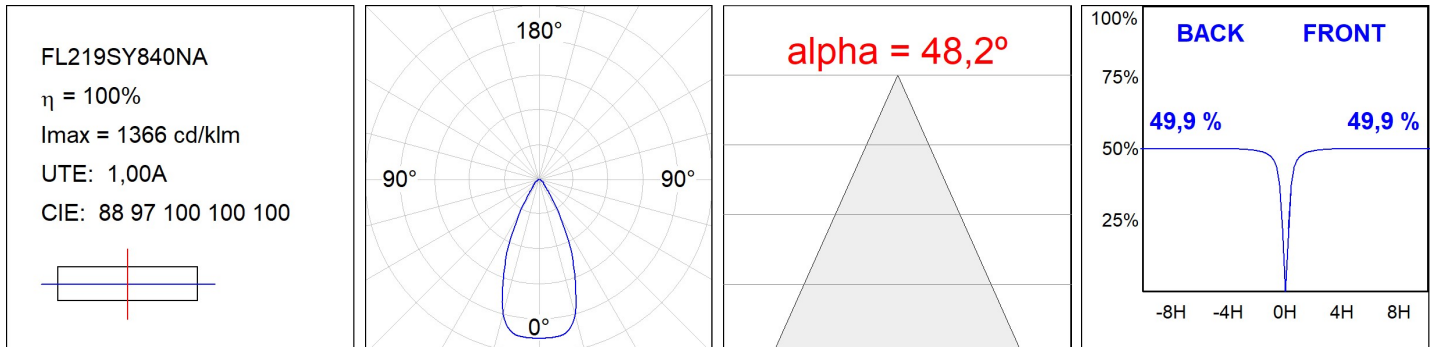

DONNÉES PHOTOMÉTRIQUES :