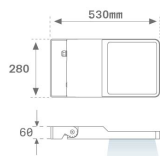

FL219SY840NA