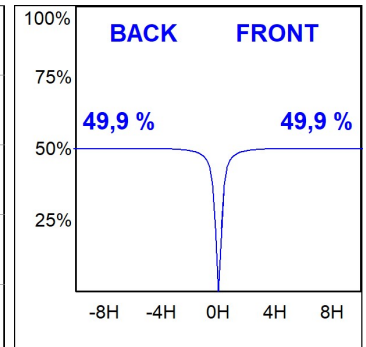

Acabado: Antracita texturizado

Peso: 8.094 g

Superficie máx.expuesta al viento: 0,12 M2

Instalación: Superficie

CARACTERÍSTICAS TÉCNICAS:

Flujo de salida:	16.242 lm	K:	4000
Plum:	125,6W	IRC:	80
Eficacia:	129,3 lm/w	MacAdam:	4
Fuente de Luz:	HIGH POWER LED	Alimentación:	220-240V 50/60Hz
Horas de vida led:	75.000 L80 B10 (Ta=25°C)	Equipo:	Electrónico
Pled:	118W		

Tolerancia del flujo de salida +/- 10%

Opciones Personalizables:

DATOS FOTOMÉTRICOS :

FL219SY840NA
 $\eta = 100\%$
 $I_{max} = 1366 \text{ cd/klm}$
UTE: 1,00A
CIE: 88 97 100 100 100

ACCESORIOS :

Soporte

Cód. producto:
COARDB120A
COARIN120A