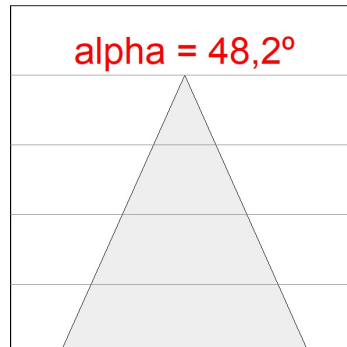

Acabado: Antracita texturizado

Peso: 8.094 g

Superficie máx.expuesta al viento: 0,12 M2

Instalación: Superficie

CARACTERÍSTICAS TÉCNICAS:

Flujo de salida:	16.242 lm	K:	4000
Plum:	125,6W	IRC:	80
Eficacia:	129,3 lm/w	MacAdam:	4
Fuente de Luz:	HIGH POWER LED	Alimentación:	220-240V 50/60Hz
Horas de vida led:	75.000 L80 B10 (Ta=25°C)	Equipo:	Electrónico
Pled:	118W		

Tolerancia del flujo de salida +/- 10%

Opciones Personalizables:

DATOS FOTOMÉTRICOS :

FL219SY840NA
 $\eta = 100\%$
 $I_{max} = 1366 \text{ cd/klm}$
UTE: 1,00A
CIE: 88 97 100 100 100

ACCESORIOS :

Soporte

Cód. producto:
COARDB120A
COARIN120A