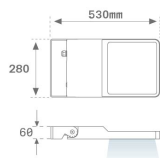

FL219SY840NA