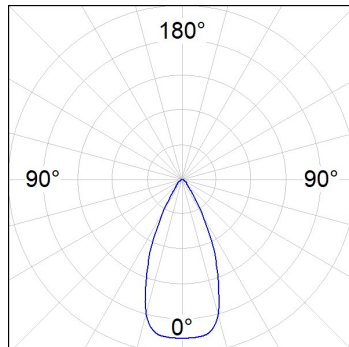

Acabado: Antracita texturizado

Peso: 8.094 g

Superficie máx.expuesta al viento: 0,12 M2

Instalación: Superficie

CARACTERÍSTICAS TÉCNICAS:

Flujo de salida:	16.242 lm	K:	4000
Plum:	125,6W	IRC:	80
Eficacia:	129,3 lm/w	MacAdam:	4
Fuente de Luz:	HIGH POWER LED	Alimentación:	220-240V 50/60Hz
Horas de vida led:	75.000 L80 B10 (Ta=25°C)	Equipo:	Electrónico
Pled:	118W		

Tolerancia del flujo de salida +/- 10%

Opciones Personalizables:

DATOS FOTOMÉTRICOS :

FL219SY840NA
 $\eta = 100\%$
 $I_{max} = 1366 \text{ cd/klm}$
UTE: 1,00A
CIE: 88 97 100 100 100

ACCESORIOS :

Soporte

Cód. producto:
COARDB120A
COARIN120A