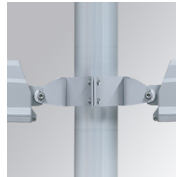

Code produit:
COARDB120G
COARIN120G

Description:
ACC. CO ARM DB 120-130 GR.
ACC. CO ARM IND 120-130 GR.