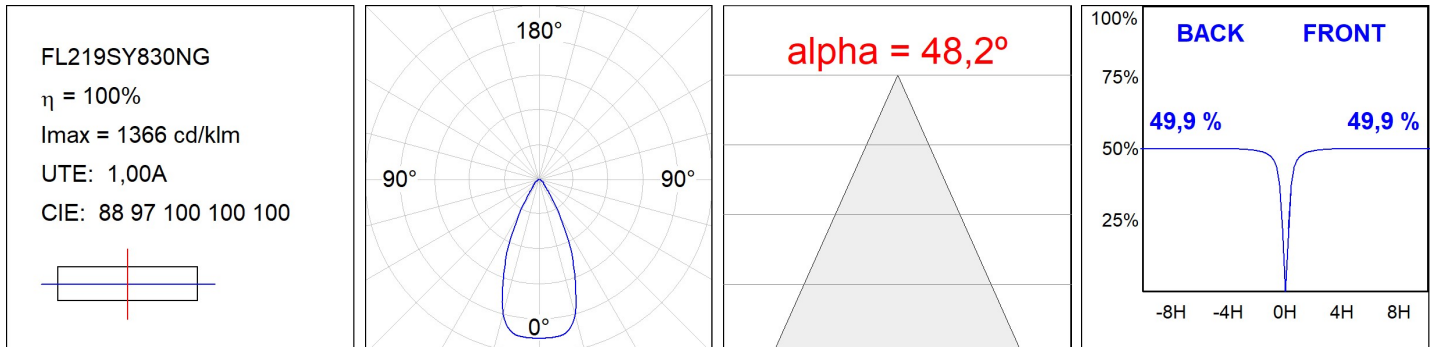

DONNÉES PHOTOMÉTRIQUES :