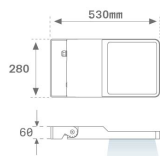

FL219SY830NG

FLUT 280 G2 18700 8WW SYM GR.

Description:

Luminaire en saillie d'extérieur modèle FLUT 280 G2 SYM de la marque LAMP. Corps fabriqué en aluminium injecté laqué et verre trempé sérigraphié. Rotule fabriqué en tôle acier inox AISI304 pliée. Faible corps hauteur de 60mm. Modèles pour led HI-POWER, couleur 3000K, CRI 80 et équipement électronique incorporé. Avec optique symétrique. Avec niveau de protection IP66, IK06. Classe d'isolation I. Sa rotule permet des rotations entre 90° et -30°. Durée de vie: 75. 000 L80 B10. BUG Rate: B4 U0 G0, ULOR 0%. Finitions disponibles: anthracite et gris texturé.

Finition: Gris texturé**Poids:** 8.094 g**Surface max.exposition au vent:** 0.12 M2**Installation:** Surface**SPÉCIFICATIONS TECHNIQUES:**

Flux lumineux:	15.430 lm	°K :	3000
Plum:	125,6W	IRC :	80
Efficacité:	122,8 lm/w	MacAdam:	4
Type:	HIGH POWER LED	Alimentation:	220-240V 50/60Hz
Durée de vie LED:	75.000 L80 B10 (Ta=25°C)	Équipement:	Électronique
Puissance:	118W		

Code produit:
COARLODB60A
COARLODB76A

Description:
ACC. CO ARM LONG DB Ø60 ANT.
ACC. CO ARM LONG DB Ø76 ANT.

Code produit:
COARLODB60G
COARLODB76G

Description:
ACC. CO ARM LONG DB Ø60 GR.
ACC. CO ARM LONG DB Ø76 GR.