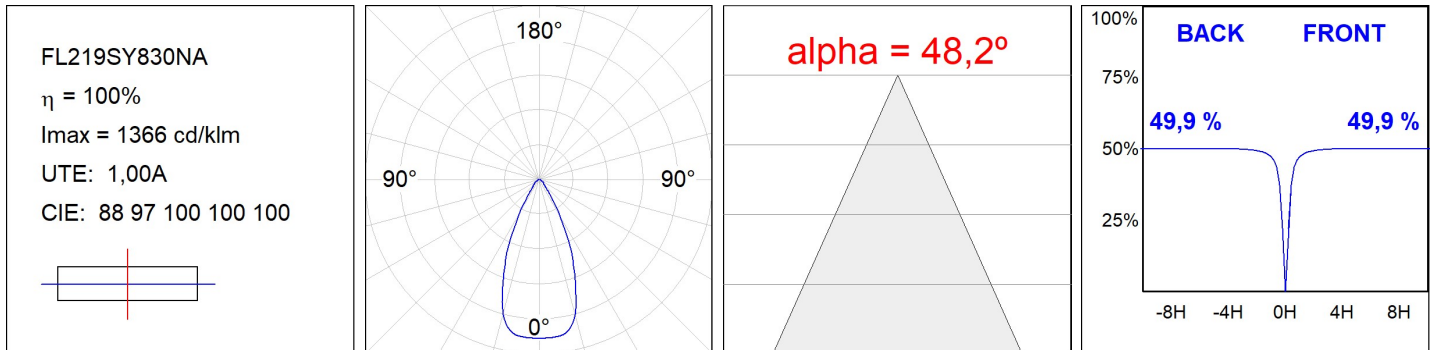

DONNÉES PHOTOMÉTRIQUES :