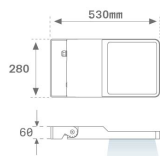

FL219SY830NA