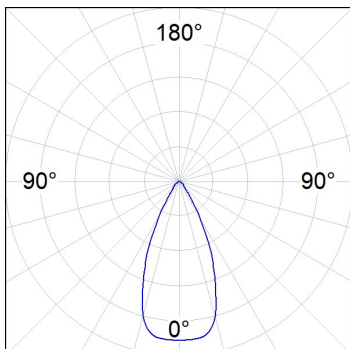

Acabado: Antracita texturizado

Peso: 8.094 g

Superficie máx.expuesta al viento: 0,12 M2

Instalación: Superficie

CARACTERÍSTICAS TÉCNICAS:

Flujo de salida:	15.430 lm	K:	3000
Plum:	125,6W	IRC:	80
Eficacia:	122,8 lm/w	MacAdam:	4
Fuente de Luz:	HIGH POWER LED	Alimentación:	220-240V 50/60Hz
Horas de vida led:	75.000 L80 B10 (Ta=25°C)	Equipo:	Electrónico
Pled:	118W		

Tolerancia del flujo de salida +/- 10%

Opciones Personalizables:

DATOS FOTOMÉTRICOS :

FL219SY830NA
 $\eta = 100\%$
 $I_{max} = 1366 \text{ cd/klm}$
UTE: 1,00A
CIE: 88 97 100 100 100

ACCESORIOS :

Soporte

Cód. producto:
COARDB120A
COARIN120A