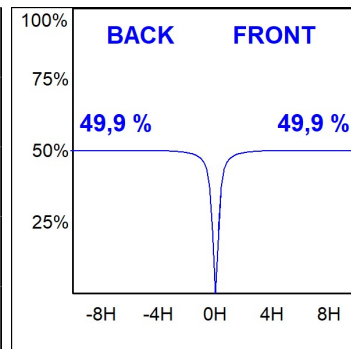

Acabado: Antracita texturizado

Peso: 8.094 g

Superficie máx.expuesta al viento: 0,12 M2

Instalación: Superficie

CARACTERÍSTICAS TÉCNICAS:

Flujo de salida:	15.430 lm	K:	3000
Plum:	125,6W	IRC:	80
Eficacia:	122,8 lm/w	MacAdam:	4
Fuente de Luz:	HIGH POWER LED	Alimentación:	220-240V 50/60Hz
Horas de vida led:	75.000 L80 B10 (Ta=25°C)	Equipo:	Electrónico
Pled:	118W		

Tolerancia del flujo de salida +/- 10%

Opciones Personalizables:

DATOS FOTOMÉTRICOS :

FL219SY830NA
 $\eta = 100\%$
 $I_{max} = 1366 \text{ cd/klm}$
UTE: 1,00A
CIE: 88 97 100 100 100

ACCESORIOS :

Soporte

Cód. producto:
COARDB120A
COARIN120A