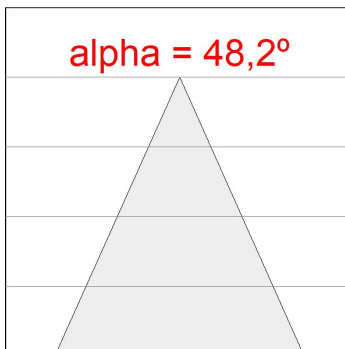

Acabado: Antracita texturizado

Peso: 8.094 g

Superficie máx.expuesta al viento: 0,12 M2

Instalación: Superficie

CARACTERÍSTICAS TÉCNICAS:

Flujo de salida:	15.430 lm	K:	3000
Plum:	125,6W	IRC:	80
Eficacia:	122,8 lm/w	MacAdam:	4
Fuente de Luz:	HIGH POWER LED	Alimentación:	220-240V 50/60Hz
Horas de vida led:	75.000 L80 B10 (Ta=25°C)	Equipo:	Electrónico
Pled:	118W		

Tolerancia del flujo de salida +/- 10%

Opciones Personalizables:

DATOS FOTOMÉTRICOS :

FL219SY830NA
 $\eta = 100\%$
 $I_{max} = 1366 \text{ cd/klm}$
UTE: 1,00A
CIE: 88 97 100 100 100

ACCESORIOS :

Soporte

Cód. producto:
COARDB120A
COARIN120A