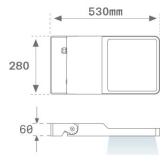

FLUT 280

FL219SY830NA