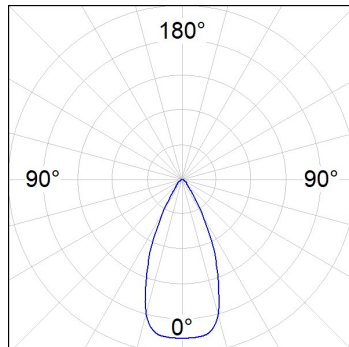

## FLUT 280 G2 18700 NW SYM GR.

**Description:**

Luminaire en saillie d'extérieur modèle FLUT G2 18700 NW SYM GR. de la marque LAMP. Corps fabriqué en aluminium injecté laqué de couleur gris texturé et verre trempé serigraphié. Rotule fabriqué en tôle acier inox AISI304 pliée. Faible corps hauteur de 60mm. Modèles pour led HI-POWER, couleur blanc neutre et équipement électronique incorporé. Avec optique symétrique. Avec niveau de protection IP66, IK06. Classe d'isolation I. Sa rotule permet des rotations entre 90° et -30°.

**Finition:** Gris texturé**Poids:** 8.094 g**Surface max.exposition au vent:** 0.12 M2**Installation:** Surface**SPÉCIFICATIONS TECHNIQUES:**

<b>Flux lumineux:</b>	15.485 lm	<b>°K :</b>	4000
<b>Plum:</b>	125,1W	<b>IRC :</b>	70
<b>Efficacité:</b>	123,8 lm/w	<b>MacAdam:</b>	4
<b>Type:</b>	HIGH POWER PHILIPS	<b>Alimentation:</b>	220-240V 50/60Hz
<b>Durée de vie LED:</b>	75.000 L80 B10	<b>Équipement:</b>	Électronique
<b>Puissance:</b>	117W		

*Tolérance de flux lumineux +/- 10%***OPTIONS PERSONNALISABLES:**

**DONNÉES PHOTOMÉTRIQUES :**

FL219SY740NG  
 $\eta = 100\%$   
 $I_{max} = 1366 \text{ cd/klm}$   
 UTE: 1,00A  
 CIE: 88 97 100 100 100