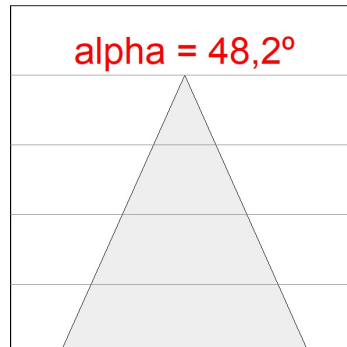

DONNÉES PHOTOMÉTRIQUES :

FL219SY740NG
 $\eta = 100\%$
 $I_{max} = 1366 \text{ cd/klm}$
UTE: 1,00A
CIE: 88 97 100 100 100

H (m)	D (m)	E_{max}	E_{med}
1	0,89	21154	14561
2	1,79	5289	3640
3	2,68	2350	1618
4	3,57	1322	910