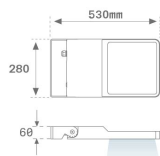

FL219SY740NG