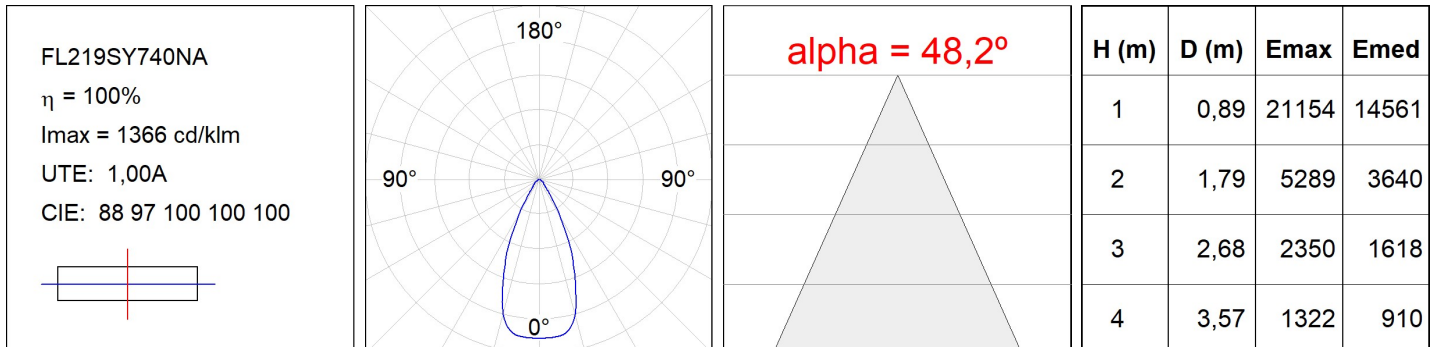

Acabado: Antracita texturizado

Peso: 8.094 g

Superficie máx.expuesta al viento: 0,12 M2

Instalación: Superficie

CARACTERÍSTICAS TÉCNICAS:

Flujo de salida:	15.485 lm	K:	4000
Plum:	125,1W	IRC:	70
Eficacia:	123,8 lm/w	MacAdam:	4
Fuente de Luz:	HIGH POWER PHILIPS	Alimentación:	220-240V 50/60Hz
Horas de vida led:	75.000 L80 B10	Equipo:	Electrónico
Pled:	117W		

Tolerancia del flujo de salida +/- 10%

Opciones Personalizables:

DATOS FOTOMÉTRICOS :

ACCESORIOS :

Soporte

Cód. producto:
COARDB120A
COARIN120A

Descripción:
ACC. CO ARM DB 120-130 ANT.
ACC. CO ARM IND 120-130 ANT.