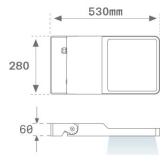

FLUT 280

FL219SY740NA