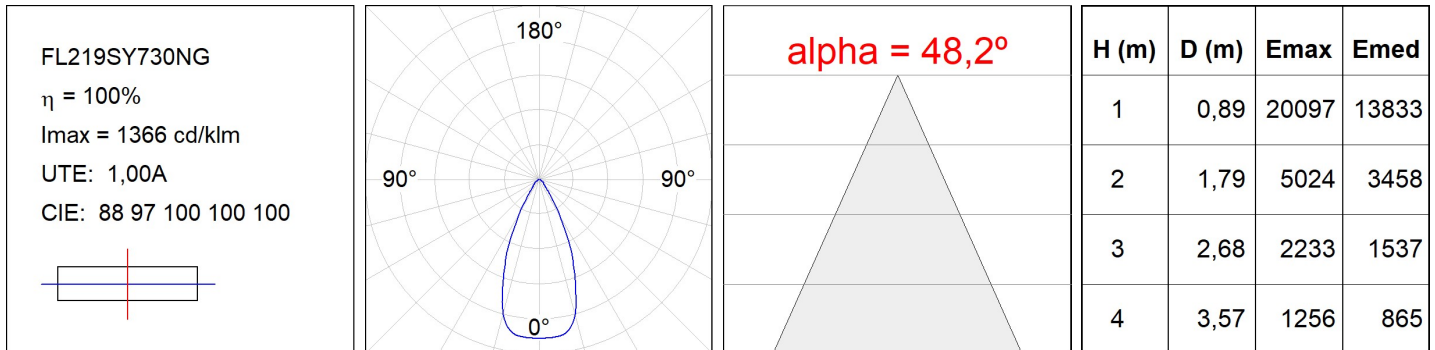

DATOS FOTOMÉTRICOS :