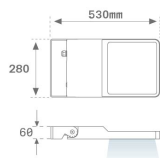

FLUT 280

FL219SY730NG

FLUT 280 G2 18700 WW SYM GR.

Descripción:

Luminaria para adosar de exterior modelo FLUT G2 18700 WW SYM GR. de la marca LAMP. Cuerpo fabricado en inyección de aluminio lacado en color gris texturizado y cristal templado serigrafiado. Rotula fabricada en acero inox AISI304 plegado. Baja altura del cuerpo de 60mm. Modelo para LED HI-POWER, color blanco cálido y equipo electrónico incorporado. Con óptica simétrica. Con un grado de protección IP66, IK06. Clase de aislamiento I. Su rotula permite giros entre 90° y -30°.

Acabado: Gris texturizado

Peso: 8.094 g

Superficie máx.expuesta al viento: 0,12 M2

Instalación: Superficie

CARACTERÍSTICAS TÉCNICAS:

Flujo de salida:	14.711 lm	K:	3000
Plum:	125,1W	IRC:	70
Eficacia:	117,6 lm/w	MacAdam:	4
Fuente de Luz:	HIGH POWER PHILIPS	Alimentación:	220-240V 50/60Hz
Horas de vida led:	75.000 L80 B10	Equipo:	Electrónico
Pled:	117W		