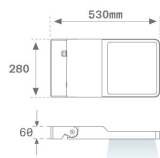

FL219SY730NA