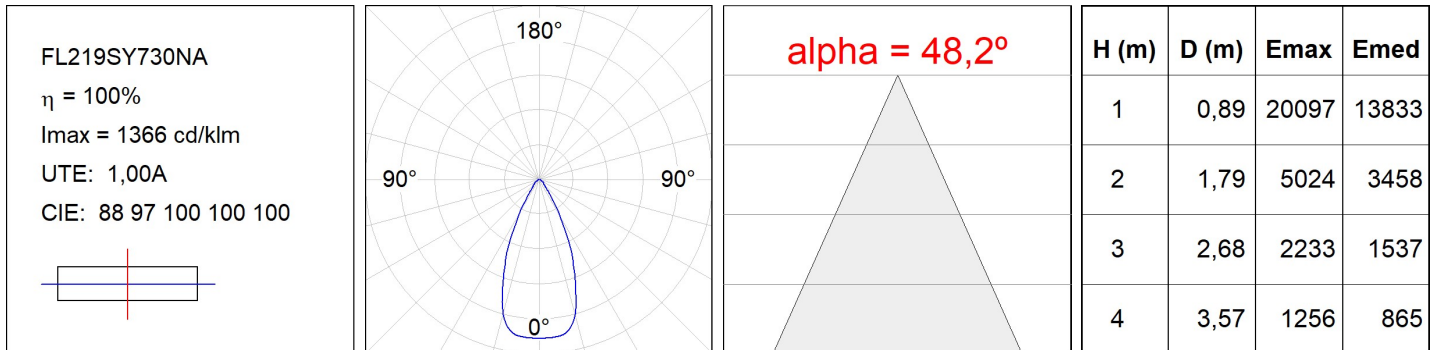

DONNÉES PHOTOMÉTRIQUES :