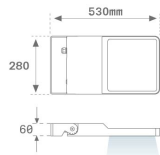

FLUT 280

FL219SY730NA