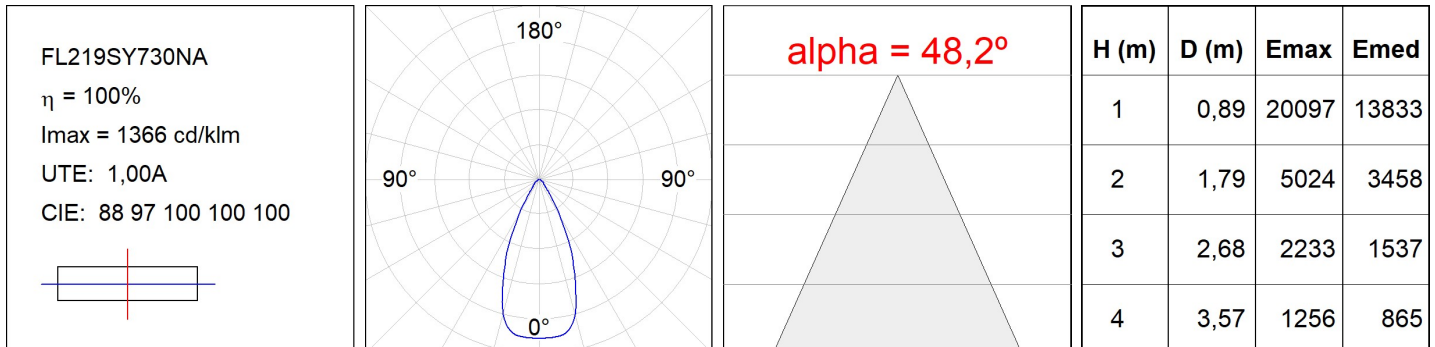

DATOS FOTOMÉTRICOS :