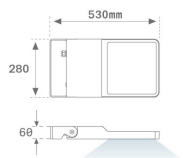

FL219ST840NG

FLUT 280 G2 18700 8NW STREET GR.

Description:

Luminaire en saillie d'extérieur modèle FLUT 280 G2 STREET de la marque LAMP. Corps fabriqué en aluminium injecté laqué et verre trempé serigraphié. Rotule fabriqué en tôle acier inox AISI304 pliée. Faible corps hauteur de 60mm. Modèles pour led HI-POWER, couleur 4000K, CRI 80 et équipement électronique incorporé. Avec optique urbain. Avec niveau de protection IP66, IK06. Classe d'isolation I. Sa rotule permet des rotations entre 90° et -30°. Durée de vie: 75. 000 L80B10. BUG Rate: B3 U0 G2, ULOR 0%. Finitions disponibles: anthracite et gris texturé.

Finition: Gris texturé**Poids:** 8.094 g**Surface max.exposition au vent:** 0.12 M2**Installation:** Surface**SPÉCIFICATIONS TECHNIQUES:**

Flux lumineux:	16.903 lm	°K :	4000
Plum:	125,6W	IRC :	80
Efficacité:	134,6 lm/w	MacAdam:	4
Type:	HIGH POWER LED	Alimentation:	220-240V 50/60Hz
Durée de vie LED:	75.000 L80 B10 (Ta=25°C)	Équipement:	Électronique
Puissance:	118W		