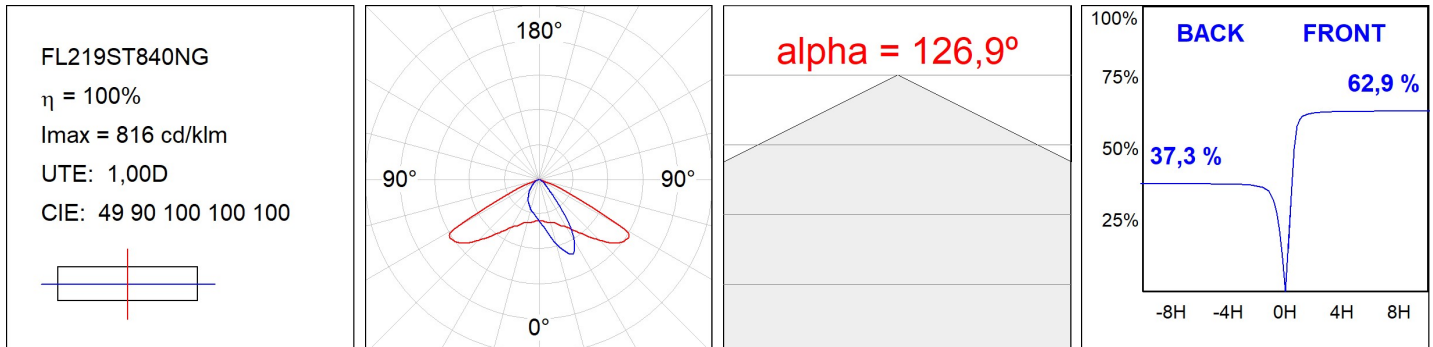

DONNÉES PHOTOMÉTRIQUES :