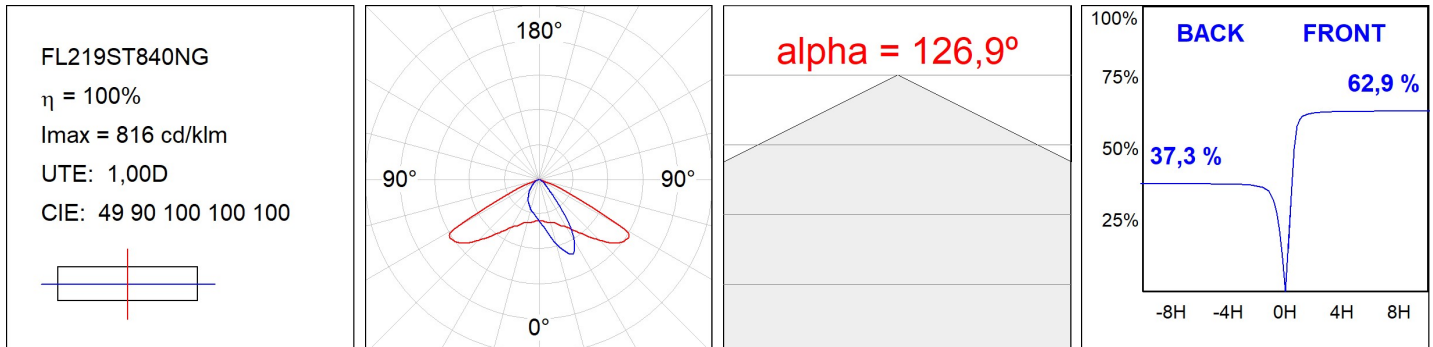

DATOS FOTOMÉTRICOS :