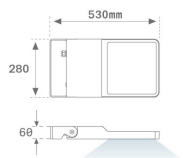

**FLUT 280**

FL219ST840NG

**FLUT 280 G2 18700 8NW STREET GR.**

**Descripción:**

Luminaria para adosar de exterior modelo FLUT 280 G2 STREET de la marca LAMP. Cuerpo fabricado en inyección de aluminio lacado y cristal y cristal templado serigrafiado. Rótula fabricada en acero inox AISI304 plegado. Baja altura del cuerpo de 60mm. Modelo para LED HI-POWER, color 4000K, CRI 80 y equipo electrónico incorporado. Con óptica vial. Con un grado de protección IP66, IK06. Clase de aislamiento I. Su rótula permite giros entre 90º y -30º. Horas vida: 75.000 L80B10. BUG Rate: B3 U0 G2, ULOR 0%. Acabados disponibles: Antracita y gris texturizado.

**Acabado:** Gris texturizado

**Peso:** 8.094 g

**Superficie máx.expuesta al viento:** 0,12 M2

**Instalación:** Superficie

**CARACTERÍSTICAS TÉCNICAS:**

<b>Flujo de salida:</b>	16.903 lm	<b>K:</b>	4000
<b>Plum:</b>	125,6W	<b>IRC:</b>	80
<b>Eficacia:</b>	134,6 lm/w	<b>MacAdam:</b>	4
<b>Fuente de Luz:</b>	HIGH POWER LED	<b>Alimentación:</b>	220-240V 50/60Hz
<b>Horas de vida led:</b>	75.000 L80 B10 (Ta=25°C)	<b>Equipo:</b>	Electrónico
<b>Pled:</b>	118W		