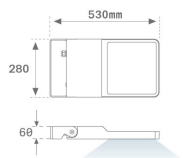

FL219ST840NA