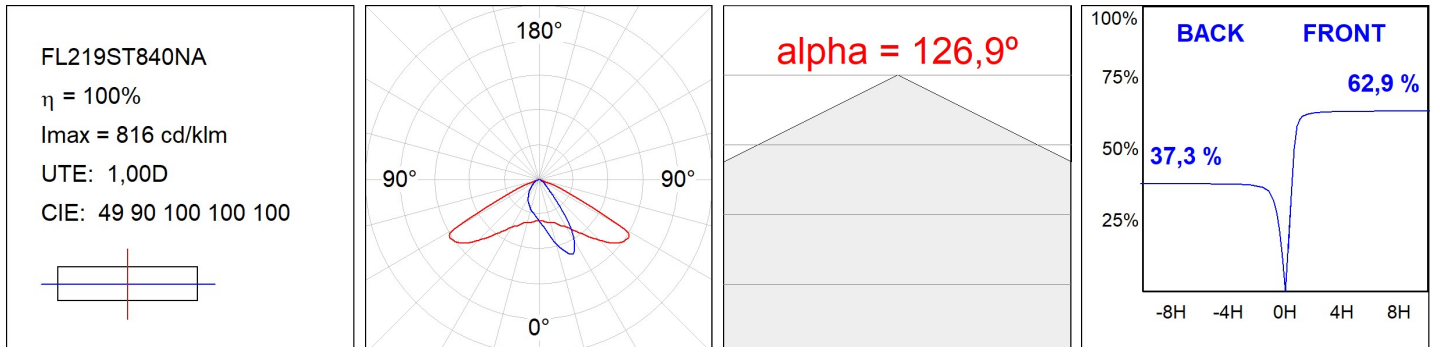

DONNÉES PHOTOMÉTRIQUES :