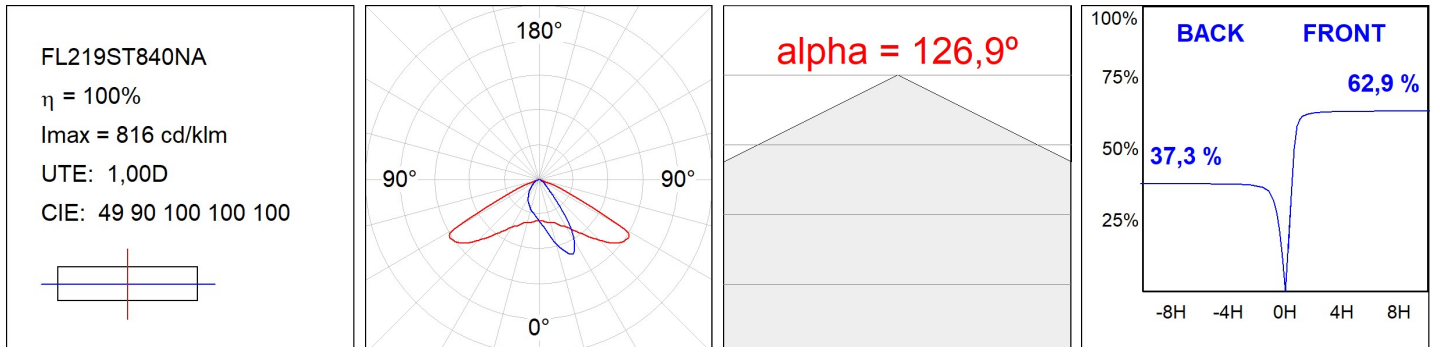

DATOS FOTOMÉTRICOS :