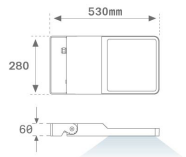

FLUT 280

FL219ST840NA