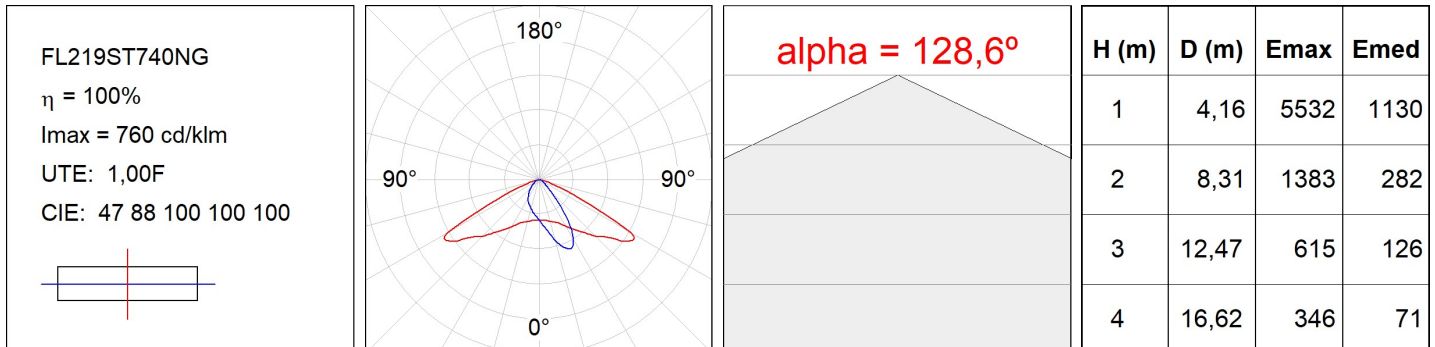

DONNÉES PHOTOMÉTRIQUES :