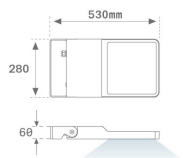

FL219ST740NG