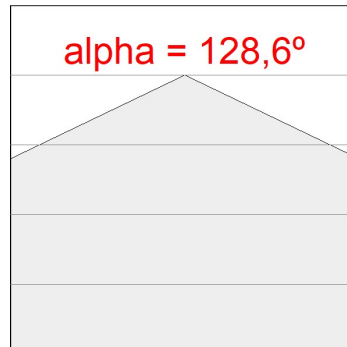

Acabado: Gris texturizado

Peso: 8.094 g

Superficie máx.expuesta al viento: 0,12 M2

Instalación: Superficie

CARACTERÍSTICAS TÉCNICAS:

Flujo de salida:	16.115 lm	K:	4000
Plum:	125,1W	IRC:	70
Eficacia:	128,8 lm/w	MacAdam:	4
Fuente de Luz:	HIGH POWER PHILIPS	Alimentación:	220-240V 50/60Hz
Horas de vida led:	75.000 L80 B10	Equipo:	Electrónico
Pled:	117W		

Tolerancia del flujo de salida +/- 10%

Opciones Personalizables:

DATOS FOTOMÉTRICOS :

FL219ST740NG
 $\eta = 100\%$
 $I_{max} = 760 \text{ cd/klm}$
 UTE: 1,00F
 CIE: 47 88 100 100 100

H (m)	D (m)	E _{max}	E _{med}
1	4,16	5532	1130
2	8,31	1383	282
3	12,47	615	126
4	16,62	346	71