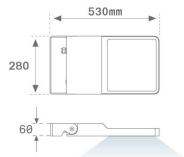

FL219ST740NG