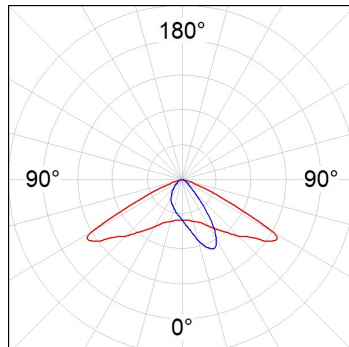

Acabado: Gris texturizado

Peso: 8.094 g

Superficie máx.expuesta al viento: 0,12 M2

Instalación: Superficie

CARACTERÍSTICAS TÉCNICAS:

Flujo de salida:	16.115 lm	K:	4000
Plum:	125,1W	IRC:	70
Eficacia:	128,8 lm/w	MacAdam:	4
Fuente de Luz:	HIGH POWER PHILIPS	Alimentación:	220-240V 50/60Hz
Horas de vida led:	75.000 L80 B10	Equipo:	Electrónico
Pled:	117W		

Tolerancia del flujo de salida +/- 10%

Opciones Personalizables:

DATOS FOTOMÉTRICOS :

FL219ST740NG
 $\eta = 100\%$
 $I_{max} = 760 \text{ cd/klm}$
 UTE: 1,00F
 CIE: 47 88 100 100 100

H (m)	D (m)	E _{max}	E _{med}
1	4,16	5532	1130
2	8,31	1383	282
3	12,47	615	126
4	16,62	346	71