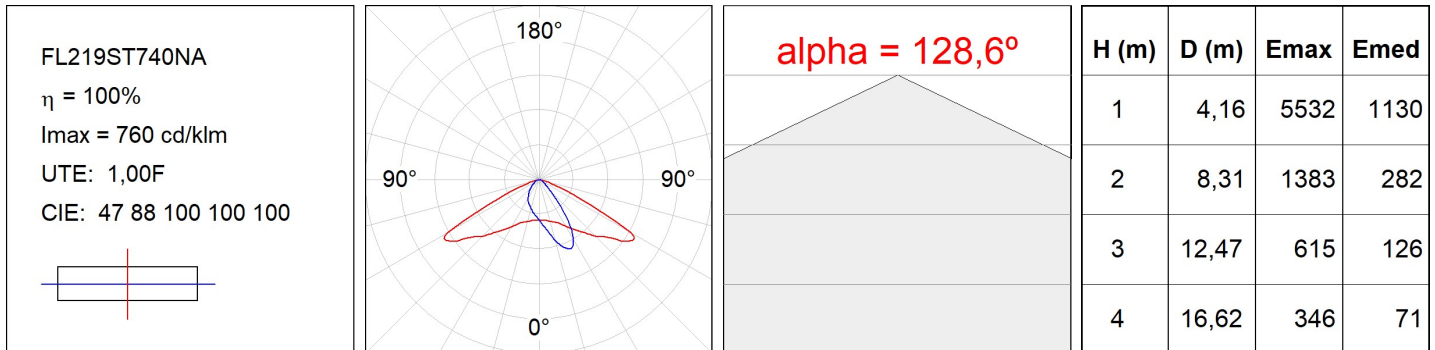

DONNÉES PHOTOMÉTRIQUES :