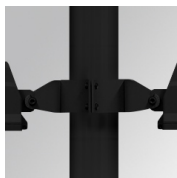

ACCESSOIRES :

Support

Code produit:
COARDB120A
COARIN120A

Description:
ACC. CO ARM DB 120-130 ANT.
ACC. CO ARM IND 120-130 ANT.