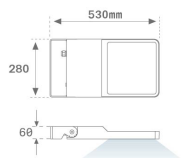

FL219ST740NA