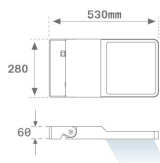

Finition: Texturé anthracite

Poids: 8.094 g

Surface max.exposition au vent: 0.12 M2

Installation: Surface

SPÉCIFICATIONS TECHNIQUES:

Flux lumineux:	16.060 lm	°K :	4000
Plum:	125,6W	IRC :	80
Efficacité:	127,9 lm/w	MacAdam:	4
Type:	HIGH POWER LED	Alimentation:	220-240V 50/60Hz
Durée de vie LED:	75.000 L80 B10 (Ta=25°C)	Équipement:	Électronique
Puissance:	118W		

Code produit:
COARLODB60A
COARLODB76A

Description:
ACC. CO ARM LONG DB Ø60 ANT.
ACC. CO ARM LONG DB Ø76 ANT.

Code produit:
COARLODB60G
COARLODB76G

Description:
ACC. CO ARM LONG DB Ø60 GR.
ACC. CO ARM LONG DB Ø76 GR.