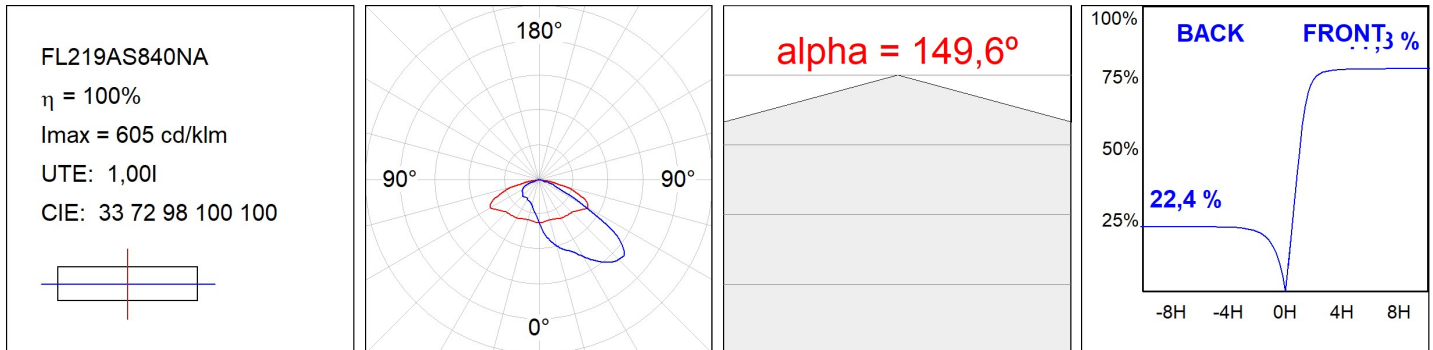

DONNÉES PHOTOMÉTRIQUES :