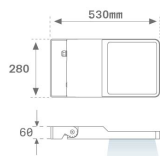

FL214SY840NG

FLUT 280 G2 14000 8NW SYM GR.

Description:

Luminaire en saillie d'extérieur modèle FLUT 280 G2 SYM de la marque LAMP. Corps fabriqué en aluminium injecté laqué et verre trempé sérigraphié. Rotule fabriqué en tôle acier inox AISI304 pliée. Faible corps hauteur de 60mm. Modèles pour led HI-POWER, couleur 4000K, CRI 80 et équipement électronique incorporé. Avec optique symétrique. Avec niveau de protection IP66, IK06. Classe d'isolation I. Sa rotule permet des rotations entre 90° et -30°. Durée de vie: 80. 000 L80 B10. BUG Rate: B4 U0 G0, ULOR 0%. Finitions disponibles: anthracite et gris texturé.

Finition: Gris texturé

Poids: 7.944 g

Surface max.exposition au vent: 0.12 M2

Installation: Surface

SPÉCIFICATIONS TECHNIQUES:

Flux lumineux:	12.456 lm	°K :	4000
Plum:	97,7W	IRC :	80
Efficacité:	127,5 lm/w	MacAdam:	4
Type:	HIGH POWER LED	Alimentation:	220-240V 50/60Hz
Durée de vie LED:	80.000 L80 B10 (Ta=25°C)	Équipement:	Électronique
Puissance:	89W		

Code produit:
COARLODB60A
COARLODB76A

Description:
ACC. CO ARM LONG DB Ø60 ANT.
ACC. CO ARM LONG DB Ø76 ANT.

Code produit:
COARLODB60G
COARLODB76G

Description:
ACC. CO ARM LONG DB Ø60 GR.
ACC. CO ARM LONG DB Ø76 GR.