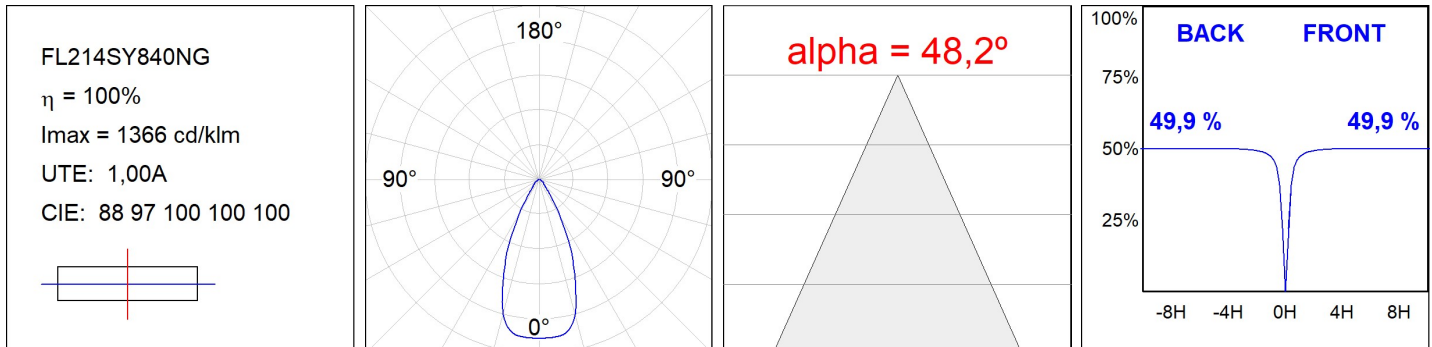

DONNÉES PHOTOMÉTRIQUES :