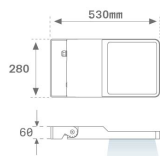

FLUT 280

FL214SY840NG

FLUT 280 G2 14000 8NW SYM GR.

Descripción:

Luminaria para adosar de exterior modelo FLUT 280 G2 SYM de la marca LAMP. Cuerpo fabricado en inyección de aluminio lacado y cristal y cristal templado serigrafiado. Rótula fabricada en acero inox AISI304 plegado. Baja altura del cuerpo de 60mm. Modelo para LED HI-POWER, color 4000K, CRI 80 y equipo electrónico incorporado. Con óptica simétrica. Con un grado de protección IP66, IK06. Clase de aislamiento I. Su rótula permite giros entre 90° y -30°. Horas vida: 80. 000 L80 B10. BUG Rate: B4 U0 G0, ULOR 0%. Acabados disponibles: Antracita y gris texturizado.

Acabado: Gris texturizado

Peso: 7.944 g

Superficie máx.expuesta al viento: 0,12 M2

Instalación: Superficie

CARACTERÍSTICAS TÉCNICAS:

Flujo de salida:	12.456 lm	K:	4000
Plum:	97,7W	IRC:	80
Eficacia:	127,5 lm/w	MacAdam:	4
Fuente de Luz:	HIGH POWER LED	Alimentación:	220-240V 50/60Hz
Horas de vida led:	80.000 L80 B10 (Ta=25°C)	Equipo:	Electrónico
Pled:	89W		