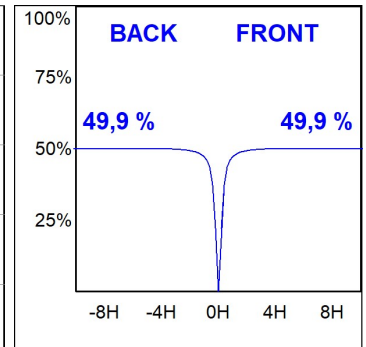

Acabado: Gris texturizado

Peso: 7.944 g

Superficie máx.expuesta al viento: 0,12 M2

Instalación: Superficie

CARACTERÍSTICAS TÉCNICAS:

Flujo de salida:	12.456 lm	K:	4000
Plum:	97,7W	IRC:	80
Eficacia:	127,5 lm/w	MacAdam:	4
Fuente de Luz:	HIGH POWER LED	Alimentación:	220-240V 50/60Hz
Horas de vida led:	80.000 L80 B10 (Ta=25°C)	Equipo:	Electrónico
Pled:	89W		

Tolerancia del flujo de salida +/- 10%

Opciones Personalizables:

DATOS FOTOMÉTRICOS :

FL214SY840NG
 $\eta = 100\%$
 $I_{max} = 1366 \text{ cd/klm}$
UTE: 1,00A
CIE: 88 97 100 100 100

ACCESORIOS :

Soporte

Cód. producto:
COARDB120A
COARIN120A