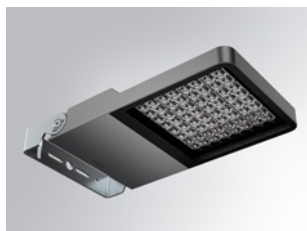

FLUT 280

FL214SY840NG

FLUT 280 G2 14000 8NW SYM GR.

Descripción:

Luminaria para adosar de exterior modelo FLUT 280 G2 SYM de la marca LAMP. Cuerpo fabricado en inyección de aluminio lacado y cristal y cristal templado serigrafiado. Rótula fabricada en acero inox AISI304 plegado. Baja altura del cuerpo de 60mm. Modelo para LED HI-POWER, color 4000K, CRI 80 y equipo electrónico incorporado. Con óptica simétrica. Con un grado de protección IP66, IK06. Clase de aislamiento I. Su rótula permite giros entre 90° y -30°. Horas vida: 80. 000 L80 B10. BUG Rate: B4 U0 G0, ULOR 0%. Acabados disponibles: Antracita y gris texturizado.

Acabado: Gris texturizado

Peso: 7.944 g

Superficie máx.expuesta al viento: 0,12 M2

Instalación: Superficie

CARACTERÍSTICAS TÉCNICAS:

Flujo de salida:	12.456 lm	K:	4000
Plum:	97,7W	IRC:	80
Eficacia:	127,5 lm/w	MacAdam:	4
Fuente de Luz:	HIGH POWER LED	Alimentación:	220-240V 50/60Hz
Horas de vida led:	80.000 L80 B10 (Ta=25°C)	Equipo:	Electrónico
Pled:	89W		