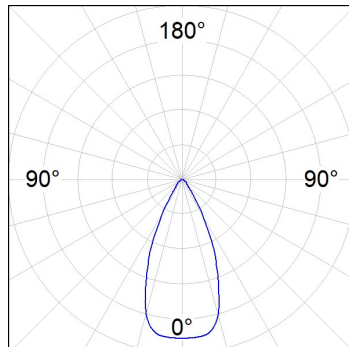

FLUT 280

FL214SY840NG

FLUT 280 G2 14000 8NW SYM GR.

Descripción:

Luminaria para adosar de exterior modelo FLUT 280 G2 SYM de la marca LAMP. Cuerpo fabricado en inyección de aluminio lacado y cristal y cristal templado serigrafiado. Rótula fabricada en acero inox AISI304 plegado. Baja altura del cuerpo de 60mm. Modelo para LED HI-POWER, color 4000K, CRI 80 y equipo electrónico incorporado. Con óptica simétrica. Con un grado de protección IP66, IK06. Clase de aislamiento I. Su rótula permite giros entre 90° y -30°. Horas vida: 80. 000 L80 B10. BUG Rate: B4 U0 G0, ULOR 0%. Acabados disponibles: Antracita y gris texturizado.

Acabado: Gris texturizado

Peso: 7.944 g

Superficie máx.expuesta al viento: 0,12 M2

Instalación: Superficie

CARACTERÍSTICAS TÉCNICAS:

Flujo de salida:	12.456 lm	K:	4000
Plum:	97,7W	IRC:	80
Eficacia:	127,5 lm/w	MacAdam:	4
Fuente de Luz:	HIGH POWER LED	Alimentación:	220-240V 50/60Hz
Horas de vida led:	80.000 L80 B10 (Ta=25°C)	Equipo:	Electrónico
Pled:	89W		

Tolerancia del flujo de salida +/- 10%

Opciones Personalizables:

DATOS FOTOMÉTRICOS :

FL214SY840NG
 $\eta = 100\%$
 $I_{max} = 1366 \text{ cd/klm}$
UTE: 1,00A
CIE: 88 97 100 100 100

ACCESORIOS :

Soporte

Cód. producto:
COARDB120A
COARIN120A