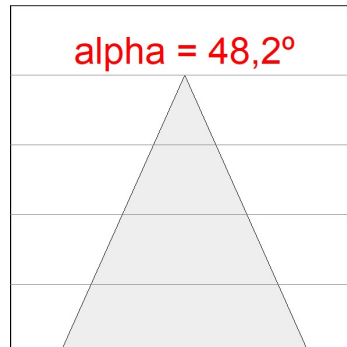

Acabado: Gris texturizado

Peso: 7.944 g

Superficie máx.expuesta al viento: 0,12 M2

Instalación: Superficie

CARACTERÍSTICAS TÉCNICAS:

Flujo de salida:	12.456 lm	K:	4000
Plum:	97,7W	IRC:	80
Eficacia:	127,5 lm/w	MacAdam:	4
Fuente de Luz:	HIGH POWER LED	Alimentación:	220-240V 50/60Hz
Horas de vida led:	80.000 L80 B10 (Ta=25°C)	Equipo:	Electrónico
Pled:	89W		

Tolerancia del flujo de salida +/- 10%

Opciones Personalizables:

DATOS FOTOMÉTRICOS :

FL214SY840NG
 $\eta = 100\%$
 $I_{max} = 1366 \text{ cd/klm}$
UTE: 1,00A
CIE: 88 97 100 100 100

ACCESORIOS :

Soporte

Cód. producto:
COARDB120A
COARIN120A