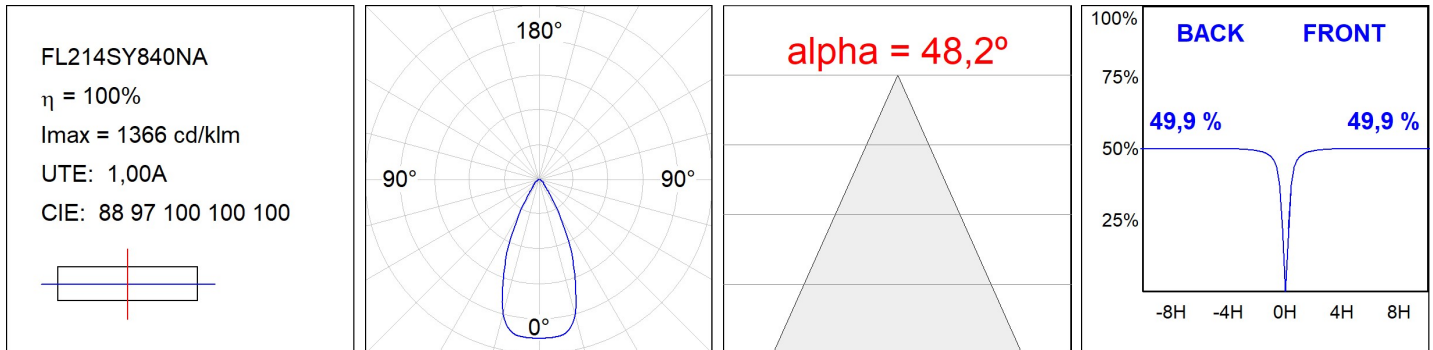

DONNÉES PHOTOMÉTRIQUES :