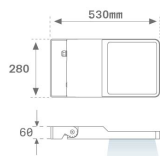

FL214SY840NA