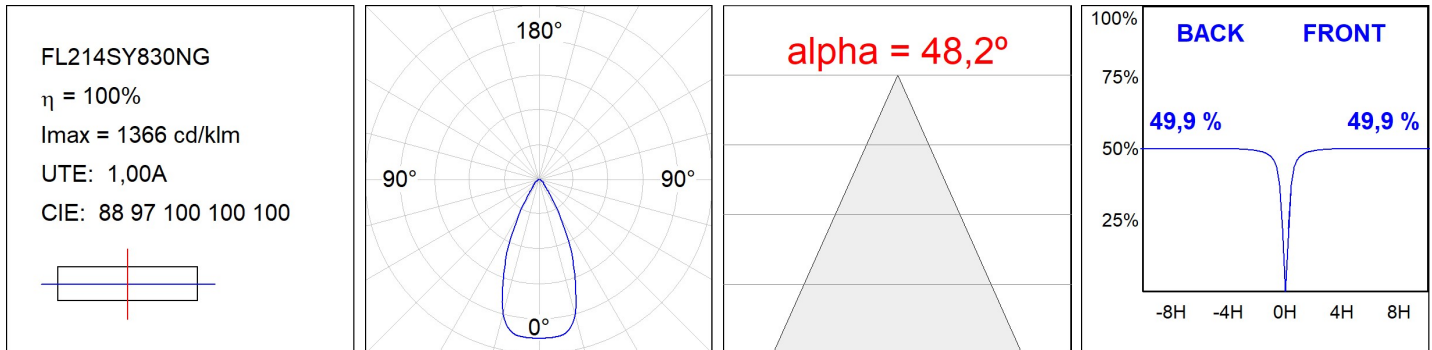

DONNÉES PHOTOMÉTRIQUES :