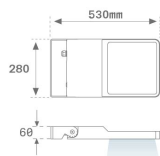

FL214SY830NG

FLUT 280 G2 14000 8WW SYM GR.

Description:

Luminaire en saillie d'extérieur modèle FLUT 280 G2 SYM de la marque LAMP. Corps fabriqué en aluminium injecté laqué et verre trempé sérigraphié. Rotule fabriqué en tôle acier inox AISI304 pliée. Faible corps hauteur de 60mm. Modèles pour led HI-POWER, couleur 3000K, CRI 80 et équipement électronique incorporé. Avec optique symétrique. Avec niveau de protection IP66, IK06. Classe d'isolation I. Sa rotule permet des rotations entre 90° et -30°. Durée de vie: 80. 000 L80 B10. BUG Rate: B4 U0 G0, ULOR 0%. Finitions disponibles: anthracite et gris texturé.

Finition: Gris texturé**Poids:** 7.944 g**Surface max.exposition au vent:** 0.12 M2**Installation:** Surface**SPÉCIFICATIONS TECHNIQUES:**

| | | | |
|--------------------------|--------------------------|----------------------|------------------|
| Flux lumineux: | 11.833 lm | °K : | 3000 |
| Plum: | 97,7W | IRC : | 80 |
| Efficacité: | 121,1 lm/w | MacAdam: | 4 |
| Type: | HIGH POWER LED | Alimentation: | 220-240V 50/60Hz |
| Durée de vie LED: | 80.000 L80 B10 (Ta=25°C) | Équipement: | Électronique |
| Puissance: | 89W | | |

Code produit:
COARLODB60A
COARLODB76A

Description:
ACC. CO ARM LONG DB Ø60 ANT.
ACC. CO ARM LONG DB Ø76 ANT.

Code produit:
COARLODB60G
COARLODB76G

Description:
ACC. CO ARM LONG DB Ø60 GR.
ACC. CO ARM LONG DB Ø76 GR.