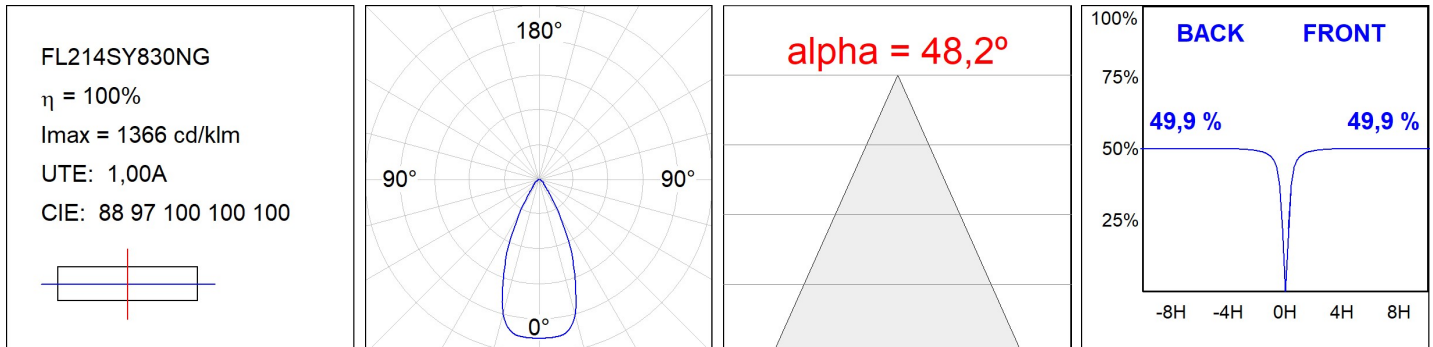

DATOS FOTOMÉTRICOS :