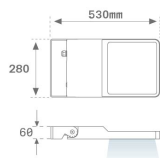

FLUT 280

FL214SY830NG

FLUT 280 G2 14000 8WW SYM GR.

Descripción:

Luminaria para adosar de exterior modelo FLUT 280 G2 SYM de la marca LAMP. Cuerpo fabricado en inyección de aluminio lacado y cristal y cristal templado serigrafiado. Rótula fabricada en acero inox AISI304 plegado. Baja altura del cuerpo de 60mm. Modelo para LED HI-POWER, color 3000K, CRI 80 y equipo electrónico incorporado. Con óptica simétrica. Con un grado de protección IP66, IK06. Clase de aislamiento I. Su rótula permite giros entre 90° y -30°. Horas vida: 80. 000 L80 B10. BUG Rate: B4 U0 G0, ULOR 0%. Acabados disponibles: Antracita y gris texturizado.

Acabado: Gris texturizado

Peso: 7.944 g

Superficie máx.expuesta al viento: 0,12 M2

Instalación: Superficie

CARACTERÍSTICAS TÉCNICAS:

Flujo de salida:	11.833 lm	K:	3000
Plum:	97,7W	IRC:	80
Eficacia:	121,1 lm/w	MacAdam:	4
Fuente de Luz:	HIGH POWER LED	Alimentación:	220-240V 50/60Hz
Horas de vida led:	80.000 L80 B10 (Ta=25°C)	Equipo:	Electrónico
Pled:	89W		