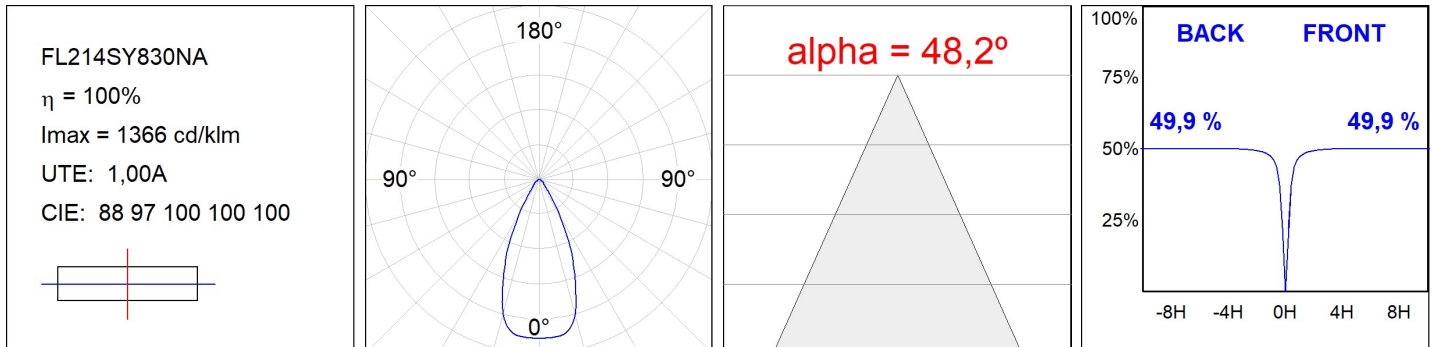

DONNÉES PHOTOMÉTRIQUES :