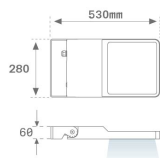

FL214SY830NA