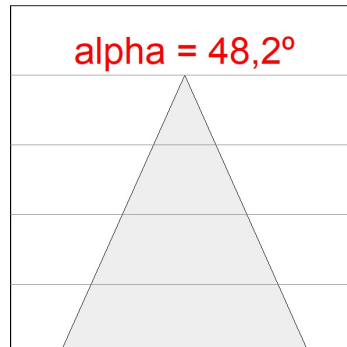

Acabado: Antracita texturizado

Peso: 7.944 g

Superficie máx.expuesta al viento: 0,12 M2

Instalación: Superficie

CARACTERÍSTICAS TÉCNICAS:

Flujo de salida:	11.833 lm	K:	3000
Plum:	97,7W	IRC:	80
Eficacia:	121,1 lm/w	MacAdam:	4
Fuente de Luz:	HIGH POWER LED	Alimentación:	220-240V 50/60Hz
Horas de vida led:	80.000 L80 B10 (Ta=25°C)	Equipo:	Electrónico
Pled:	89W		

Tolerancia del flujo de salida +/- 10%

Opciones Personalizables:

DATOS FOTOMÉTRICOS :

FL214SY830NA
 $\eta = 100\%$
 $I_{max} = 1366 \text{ cd/klm}$
UTE: 1,00A
CIE: 88 97 100 100 100

ACCESORIOS :

Soporte

Cód. producto:
COARDB120A
COARIN120A