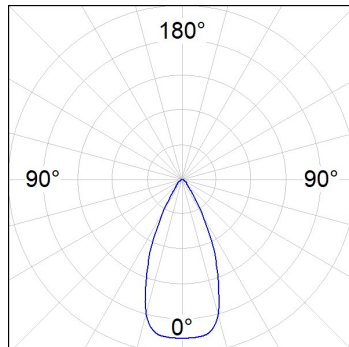

Acabado: Antracita texturizado

Peso: 7.944 g

Superficie máx.expuesta al viento: 0,12 M2

Instalación: Superficie

CARACTERÍSTICAS TÉCNICAS:

Flujo de salida:	11.833 lm	K:	3000
Plum:	97,7W	IRC:	80
Eficacia:	121,1 lm/w	MacAdam:	4
Fuente de Luz:	HIGH POWER LED	Alimentación:	220-240V 50/60Hz
Horas de vida led:	80.000 L80 B10 (Ta=25°C)	Equipo:	Electrónico
Pled:	89W		

Tolerancia del flujo de salida +/- 10%

Opciones Personalizables:

DATOS FOTOMÉTRICOS :

FL214SY830NA
 $\eta = 100\%$
 $I_{max} = 1366 \text{ cd/klm}$
UTE: 1,00A
CIE: 88 97 100 100 100

ACCESORIOS :

Soporte

Cód. producto:
COARDB120A
COARIN120A