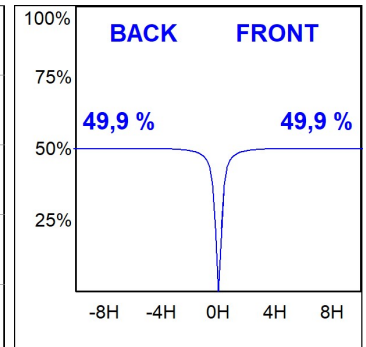

Acabado: Antracita texturizado

Peso: 7.944 g

Superficie máx.expuesta al viento: 0,12 M2

Instalación: Superficie

CARACTERÍSTICAS TÉCNICAS:

Flujo de salida:	11.833 lm	K:	3000
Plum:	97,7W	IRC:	80
Eficacia:	121,1 lm/w	MacAdam:	4
Fuente de Luz:	HIGH POWER LED	Alimentación:	220-240V 50/60Hz
Horas de vida led:	80.000 L80 B10 (Ta=25°C)	Equipo:	Electrónico
Pled:	89W		

Tolerancia del flujo de salida +/- 10%

Opciones Personalizables:

DATOS FOTOMÉTRICOS :

FL214SY830NA
 $\eta = 100\%$
 $I_{max} = 1366 \text{ cd/klm}$
UTE: 1,00A
CIE: 88 97 100 100 100

ACCESORIOS :

Soporte

Cód. producto:
COARDB120A
COARIN120A