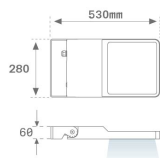

FLUT 280

FL214SY830NA