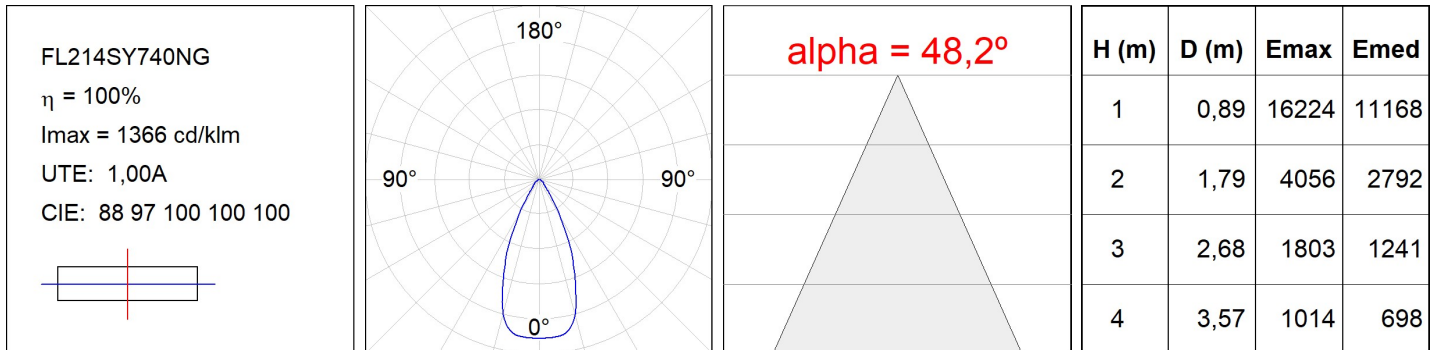

DONNÉES PHOTOMÉTRIQUES :