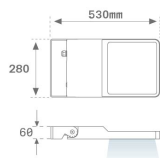

FL214SY740NG