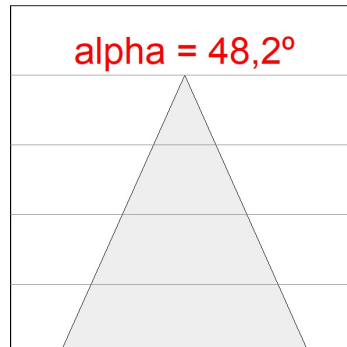

**Acabado:** Gris texturizado

**Peso:** 7.944 g

**Superficie máx.expuesta al viento:** 0,12 M2

**Instalación:** Superficie

**CARACTERÍSTICAS TÉCNICAS:**

<b>Flujo de salida:</b>	11.876 lm	<b>K:</b>	4000
<b>Plum:</b>	97,1W	<b>IRC:</b>	70
<b>Eficacia:</b>	122,3 lm/w	<b>MacAdam:</b>	4
<b>Fuente de Luz:</b>	HIGH POWER PHILIPS	<b>Alimentación:</b>	220-240V 50/60Hz
<b>Horas de vida led:</b>	80.000 L80 B10	<b>Equipo:</b>	Electrónico
<b>Pled:</b>	88W		

*Tolerancia del flujo de salida +/- 10%*

**Opciones Personalizables:**

**DATOS FOTOMÉTRICOS :**

FL214SY740NG  
 $\eta = 100\%$   
 $I_{max} = 1366 \text{ cd/klm}$   
 UTE: 1,00A  
 CIE: 88 97 100 100 100