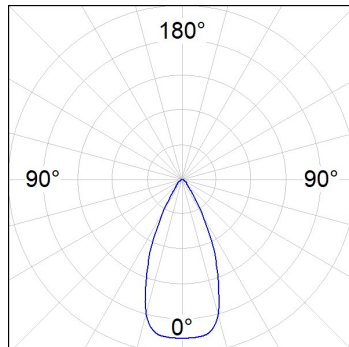

FL214SY740NG

**FLUT 280 G2 14000 NW SYM GR.**

**Descripción:**

Luminaria para adosar de exterior modelo FLUT G2 14000 NW SYM GR. de la marca LAMP. Cuerpo fabricado en inyección de aluminio lacado en color gris texturizado y cristal templado serigrafiado. Rotula fabricada en acero inox AISI304 plegado. Baja altura del cuerpo de 60mm. Modelo para LED HI-POWER, color blanco neutro y equipo electrónico incorporado. Con óptica simétrica. Con un grado de protección IP66, IK06. Clase de aislamiento I. Su rotula permite giros entre 90° y -30°.

**Acabado:** Gris texturizado

**Peso:** 7.944 g

**Superficie máx.expuesta al viento:** 0,12 M2

**Instalación:** Superficie

**CARACTERÍSTICAS TÉCNICAS:**

<b>Flujo de salida:</b>	11.876 lm	<b>K:</b>	4000
<b>Plum:</b>	97,1W	<b>IRC:</b>	70
<b>Eficacia:</b>	122,3 lm/w	<b>MacAdam:</b>	4
<b>Fuente de Luz:</b>	HIGH POWER PHILIPS	<b>Alimentación:</b>	220-240V 50/60Hz
<b>Horas de vida led:</b>	80.000 L80 B10	<b>Equipo:</b>	Electrónico
<b>Pled:</b>	88W		

*Tolerancia del flujo de salida +/- 10%*

**Opciones Personalizables:**

**DATOS FOTOMÉTRICOS :**

FL214SY740NG  
 $\eta = 100\%$   
 $I_{max} = 1366 \text{ cd/klm}$   
 UTE: 1,00A  
 CIE: 88 97 100 100 100