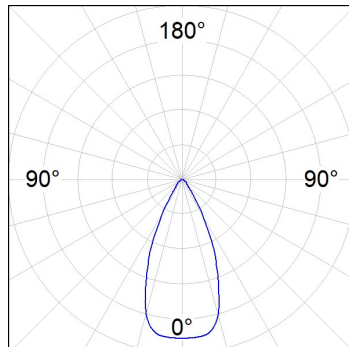

FL214SY740NA

**FLUT 280 G2 14000 NW SYM ANT.****Description:**

Luminaire en saillie d'extérieur modèle FLUT G2 14000 NW SYM ANT. de la marque LAMP. Corps fabriqué en aluminium injecté laqué de couleur anthracite texturé et verre trempé serigraphié. Rotule fabriqué en tôle acier inox AISI304 pliée. Faible corps hauteur de 60mm. Modèles pour led HI-POWER, couleur blanc neutre et équipement électronique incorporé. Avec optique symétrique. Avec niveau de protection IP66, IK06. Classe d'isolation I. Sa rotule permet des rotations entre 90° et -30°.

Finition: Texturé anthracite**Poids:** 7.944 g**Surface max.exposition au vent:** 0.12 M2**Installation:** Surface**SPÉCIFICATIONS TECHNIQUES:**

Flux lumineux:	11.876 lm	°K :	4000
Plum:	97,1W	IRC :	70
Efficacité:	122,3 lm/w	MacAdam:	4
Type:	HIGH POWER PHILIPS	Alimentation:	220-240V 50/60Hz
Durée de vie LED:	80.000 L80 B10	Équipement:	Électronique
Puissance:	88W		

Tolérance de flux lumineux +/- 10%**OPTIONS PERSONNALISABLES:**

DONNÉES PHOTOMÉTRIQUES :

FL214SY740NA
 $\eta = 100\%$
 $I_{max} = 1366 \text{ cd/klm}$
 UTE: 1,00A
 CIE: 88 97 100 100 100

H (m)	D (m)	E _{max}	E _{med}
1	0,89	16224	11168
2	1,79	4056	2792
3	2,68	1803	1241
4	3,57	1014	698