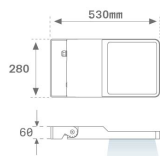

FL214SY740NA