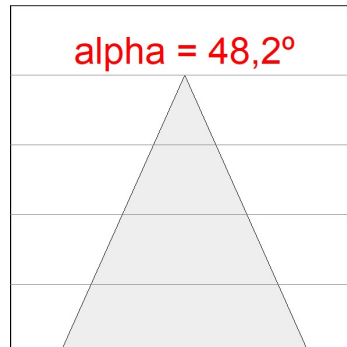

DONNÉES PHOTOMÉTRIQUES :

FL214SY740NA
 $\eta = 100\%$
 $I_{max} = 1366 \text{ cd/klm}$
UTE: 1,00A
CIE: 88 97 100 100 100

H (m)	D (m)	E_{max}	E_{med}
1	0,89	16224	11168
2	1,79	4056	2792
3	2,68	1803	1241
4	3,57	1014	698