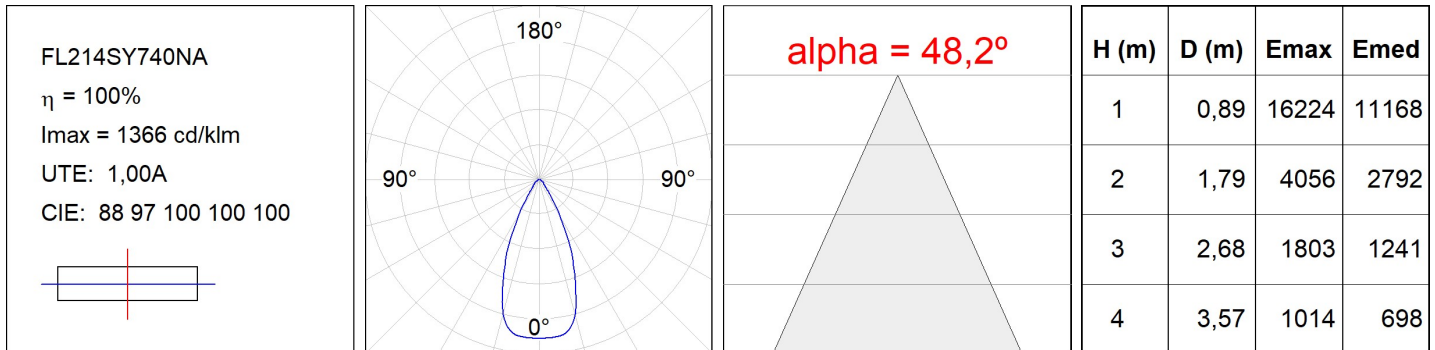

Acabado: Antracita texturizado

Peso: 7.944 g

Superficie máx.expuesta al viento: 0,12 M2

Instalación: Superficie

CARACTERÍSTICAS TÉCNICAS:

Flujo de salida:	11.876 lm	K:	4000
Plum:	97,1W	IRC:	70
Eficacia:	122,3 lm/w	MacAdam:	4
Fuente de Luz:	HIGH POWER PHILIPS	Alimentación:	220-240V 50/60Hz
Horas de vida led:	80.000 L80 B10	Equipo:	Electrónico
Pled:	88W		

Tolerancia del flujo de salida +/- 10%

Opciones Personalizables:

DATOS FOTOMÉTRICOS :

ACCESORIOS :

Soporte

Cód. producto:
COARDB120A
COARIN120A

Descripción:
ACC. CO ARM DB 120-130 ANT.
ACC. CO ARM IND 120-130 ANT.