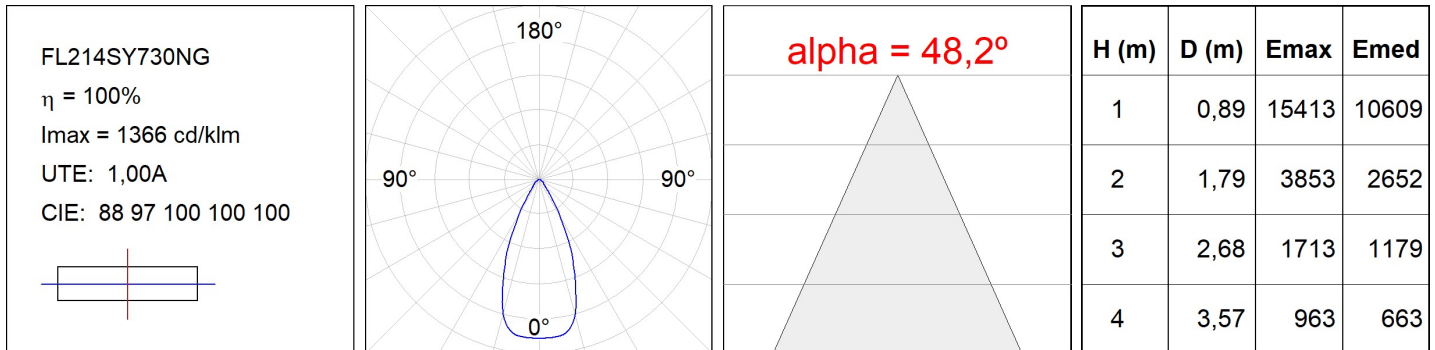

DONNÉES PHOTOMÉTRIQUES :