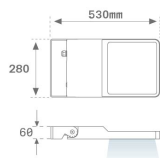

FL214SY730NG