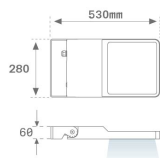

FL214SY730NG

**FLUT 280 G2 14000 WW SYM GR.**

**Descripción:**

Luminaria para adosar de exterior modelo FLUT G2 14000 WW SYM GR. de la marca LAMP. Cuerpo fabricado en inyección de aluminio lacado en color gris texturizado y cristal templado serigrafiado. Rotula fabricada en acero inox AISI304 plegado. Baja altura del cuerpo de 60mm. Modelo para LED HI-POWER, color blanco cálido y equipo electrónico incorporado. Con óptica simétrica. Con un grado de protección IP66, IK06. Clase de aislamiento I. Su rotula permite giros entre 90° y -30°.

**Acabado:** Gris texturizado

**Peso:** 7.944 g

**Superficie máx.expuesta al viento:** 0,12 M2

**Instalación:** Superficie

**CARACTERÍSTICAS TÉCNICAS:**

<b>Flujo de salida:</b>	11.282 lm	<b>K:</b>	3000
<b>Plum:</b>	97,1W	<b>IRC:</b>	70
<b>Eficacia:</b>	116,2 lm/w	<b>MacAdam:</b>	4
<b>Fuente de Luz:</b>	HIGH POWER PHILIPS	<b>Alimentación:</b>	220-240V 50/60Hz
<b>Horas de vida led:</b>	80.000 L80 B10	<b>Equipo:</b>	Electrónico
<b>Pled:</b>	88W		