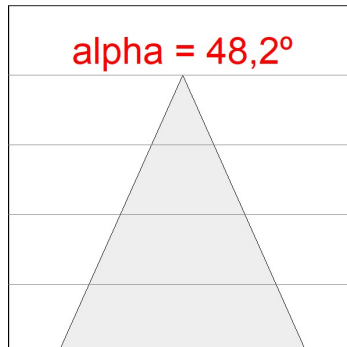

**Acabado:** Gris texturizado

**Peso:** 7.944 g

**Superficie máx.expuesta al viento:** 0,12 M2

**Instalación:** Superficie

**CARACTERÍSTICAS TÉCNICAS:**

<b>Flujo de salida:</b>	11.282 lm	<b>K:</b>	3000
<b>Plum:</b>	97,1W	<b>IRC:</b>	70
<b>Eficacia:</b>	116,2 lm/w	<b>MacAdam:</b>	4
<b>Fuente de Luz:</b>	HIGH POWER PHILIPS	<b>Alimentación:</b>	220-240V 50/60Hz
<b>Horas de vida led:</b>	80.000 L80 B10	<b>Equipo:</b>	Electrónico
<b>Pled:</b>	88W		

*Tolerancia del flujo de salida +/- 10%*

**Opciones Personalizables:**

**DATOS FOTOMÉTRICOS :**

FL214SY730NG  
 $\eta = 100\%$   
 $I_{max} = 1366 \text{ cd/klm}$   
 UTE: 1,00A  
 CIE: 88 97 100 100 100