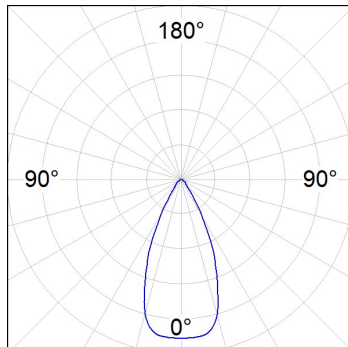

FL214SY730NG

**FLUT 280 G2 14000 WW SYM GR.**

**Descripción:**

Luminaria para adosar de exterior modelo FLUT G2 14000 WW SYM GR. de la marca LAMP. Cuerpo fabricado en inyección de aluminio lacado en color gris texturizado y cristal templado serigrafiado. Rotula fabricada en acero inox AISI304 plegado. Baja altura del cuerpo de 60mm. Modelo para LED HI-POWER, color blanco cálido y equipo electrónico incorporado. Con óptica simétrica. Con un grado de protección IP66, IK06. Clase de aislamiento I. Su rotula permite giros entre 90° y -30°.

**Acabado:** Gris texturizado

**Peso:** 7.944 g

**Superficie máx.expuesta al viento:** 0,12 M2

**Instalación:** Superficie

**CARACTERÍSTICAS TÉCNICAS:**

<b>Flujo de salida:</b>	11.282 lm	<b>K:</b>	3000
<b>Plum:</b>	97,1W	<b>IRC:</b>	70
<b>Eficacia:</b>	116,2 lm/w	<b>MacAdam:</b>	4
<b>Fuente de Luz:</b>	HIGH POWER PHILIPS	<b>Alimentación:</b>	220-240V 50/60Hz
<b>Horas de vida led:</b>	80.000 L80 B10	<b>Equipo:</b>	Electrónico
<b>Pled:</b>	88W		

*Tolerancia del flujo de salida +/- 10%*

**Opciones Personalizables:**

**DATOS FOTOMÉTRICOS :**

FL214SY730NG  
 $\eta = 100\%$   
 $I_{max} = 1366 \text{ cd/klm}$   
 UTE: 1,00A  
 CIE: 88 97 100 100 100