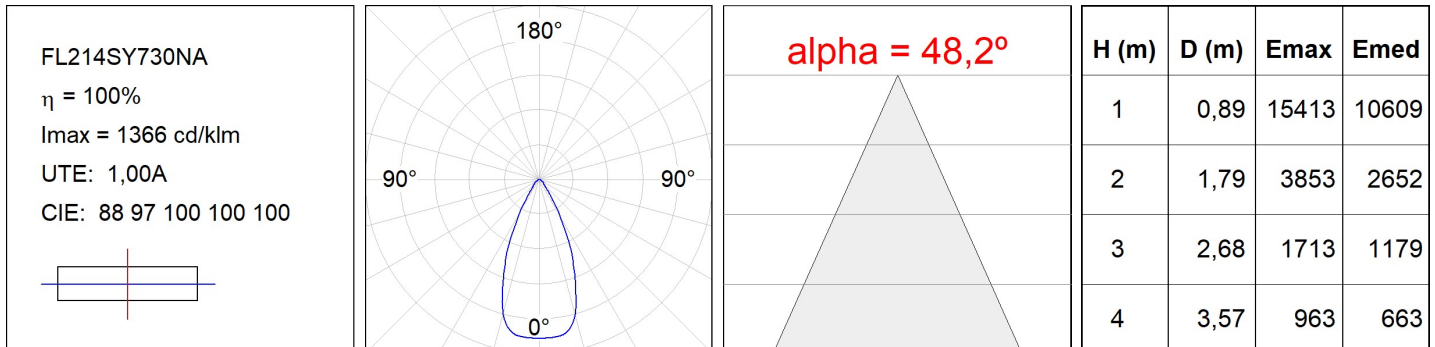

DONNÉES PHOTOMÉTRIQUES :