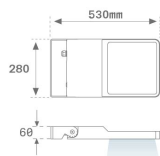

FL214SY730NA